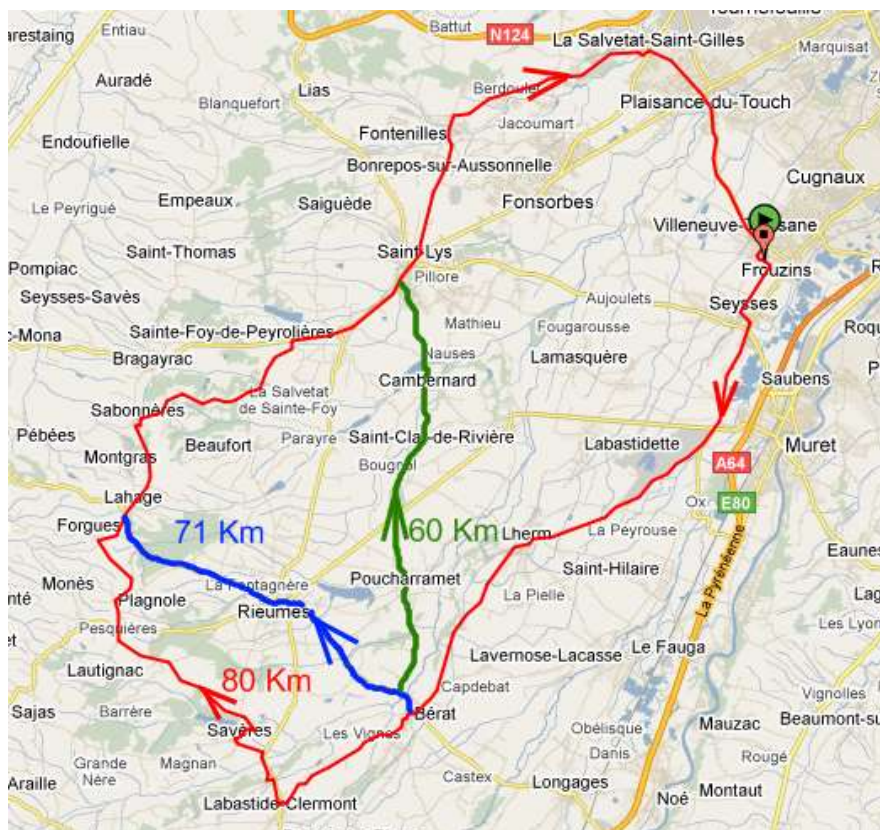

FAC_9B

Départ Commun : Frouzins – Seysses – Aéroport – Lherm – Bérat

Circuit N°1 (60 km ; 210 m) : Poucharramet – Cambernard

Circuit N°2 (71 km ; 375 m) : Rieumes – Lahage – Sabonnères – La Salvetat Ste Foy – Ste Foy

Circuit N°3 (80 km ; 560 m) : Labastide-Clermont – Savères – Plagnole – Forgues – Lahage – Sabonnères – La Salvetat Ste Foy – Ste Foy

Retour Commun : St Lys – Fontenilles – La Salvetat – Plaisance – Frouzins.

Lien OpenRunner : <http://www.openrunner.com/index.php?id=4318607>

[Retour Liste Circuits](#)