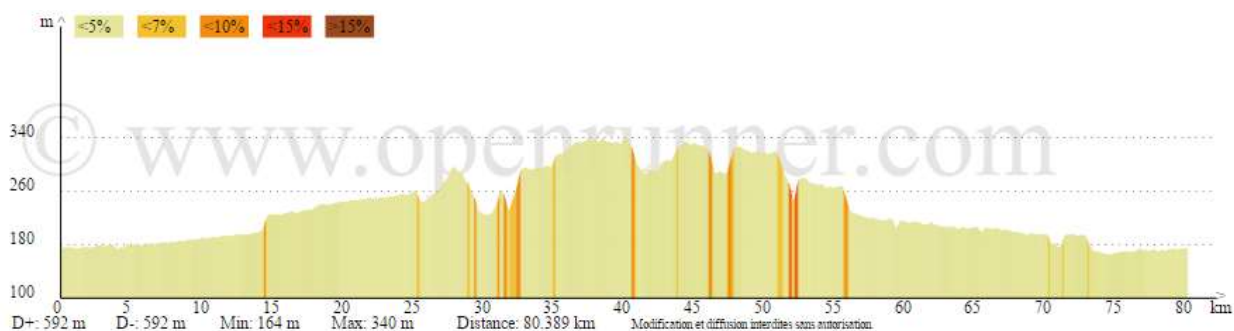

FAC_9B

Départ Commun : Frouzins – Seysses – Aéroport – Lherm – Bérat

Circuit N°1 (60 km ; 210 m) : Poucharramet – Cambernard

Circuit N°2 (71 km ; 375 m) : Rieumes – Lahage – Sabonnères – La Salvetat Ste Foy – Ste Foy

Circuit N°3 (80 km ; 560 m) : Labastide-Clermont – Savères – Plagnole – Forgues – Lahage – Sabonnères – La Salvetat Ste Foy – Ste Foy

Retour Commun : St Lys – Fontenilles – La Salvetat – Plaisance – Frouzins.

Lien OpenRunner : <http://www.openrunner.com/index.php?id=4318607>

[Retour Liste Circuits](#)