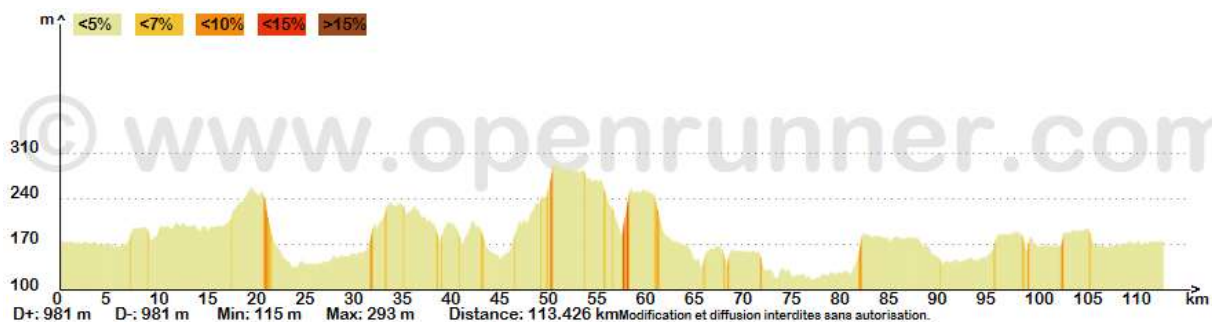

FAC_90B

Départ Commun : Frouzins – Plaisance – La Salvetat – Leguevin – Lasserre – Pradère

Circuit N°1 (78 km ; 640 m) : Bellegarde St Marie – Garac – Caubiac – D89 – Thil –

Circuit N°2 (98 km ; 795 m) : Vignaux – Encausse – Cologne – Laréole – Cadours – Caubiac – D89 – Thil – D1

Circuit N°3 (114 km ; 1080 m) : Vignaux – Encausse – Cologne – Laréole – Cox – Lagraulet-St-Nicolas – Belleserre – Le Burgaud – St Cézert – D30 – Route de Laurrac – à gauche D29 – En Garre – La Grange

Retour Commun : St Paul – Montaigut – Daux – Aussonne – Pibrac – Plaisance – Frouzins

Lien Openrunner : <http://www.openrunner.com/index.php?id=4349837>

[Retour Liste Circuits](#)