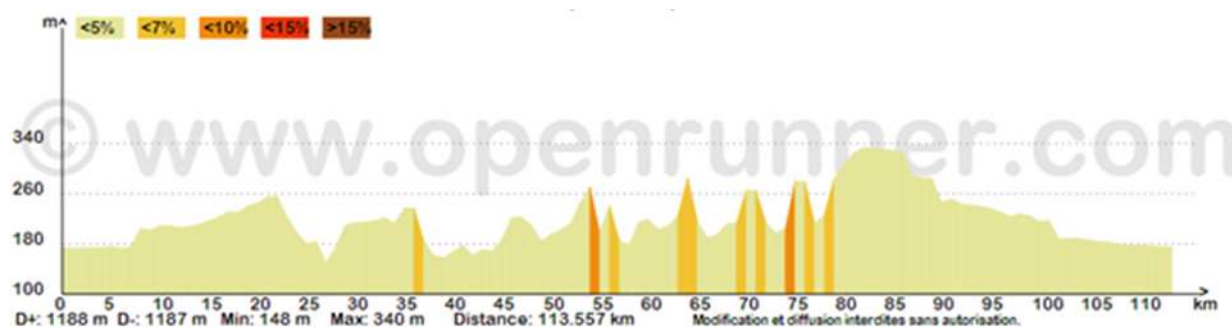

FAC_87B

Départ Commun : Frouzins – Fonsorbes – Bonrepos – Auradé – Entiau – Endoufielle – Pompiac par les montagnes russes

Circuit N°1 (78 km ; 550 m) : Bragayrac – Sabonnères – Lahage

Circuit N°2 (92 km ; 700 m) : Labastide Savès – Samatan – Montégut Savès – Laymont – Pesquières – Plagnole

Circuit N°3 (112 km ; 1180 m) : Labastide Savès – Samatan – Montamat – Sauveterre – Montadet D202 – D265 – Garravet D176 – Montpézat – Laymont – Pesquières – Plagnole

Retour Commun : Rieumes – Parayre – St Clar – Frouzins.

Lien Openrunner : <http://www.openrunner.com/index.php?id=4349807>

[Retour Liste Circuits](#)