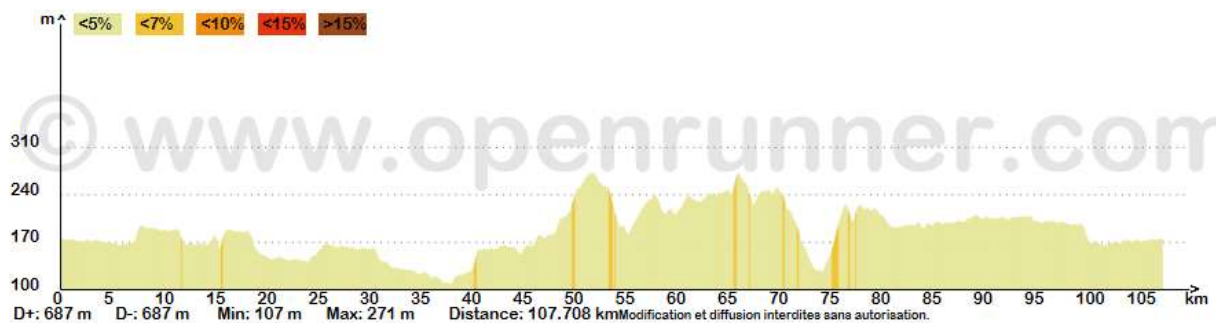

FAC_72B

Départ Commun : Frouzins – Plaisance – Pibrac – Cornebarrieu – Aussonne – Merville

Circuit N°1 (70 km ; 285 m) : La Grange – Rte de Grenade – St Paul – Merville

Circuit N°2 (88 km ; 385 m) : Grenade – Launac – St Paul – Merville

Circuit N°3 (103 km ; 680 m) : Grenade – Launac – Pelleport – Cadours – Garac – Le Castera

Retour Commun : Lévignac – Brax – Léguevin – Fontenilles – Zoo – Plaisance – Frouzins.

Lien Openrunner : <http://www.openrunner.com/index.php?id=4347598>