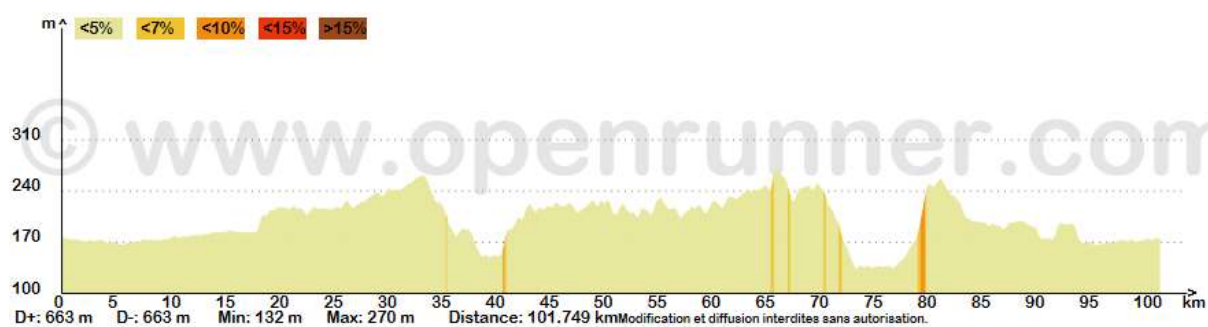

FAC_71B

Départ Commun : Frouzins – Plaisance – Lamasquere – St Lys – Bonrepos

Circuit N°1 (78 Km ; 390 m) : Rte d'Empeaux – Isle Jourdain – Rte du Golf – Segoufielle

Circuit N°2 (87 Km ; 560 m) : Rte d'Empeaux – Isle Jourdain – Rte du Golf – Monter à la ruine Chapelle Roulan – 1er à gauche Av Eglise – Bellegarde St Marie – Le Castera – Larmont

Circuit N°3 (102 Km ; 660 m) : Auradé – Marestaing – Montferran-Savès – Razengues – Monbrun – Encause – Garac – Bellegarde St Marie – Le Castera – Larmont

Retour Commun : Lasserre – Leguevin – La Salvetat – Plaisance – Frouzins.

Lien Openrunner : <http://www.openrunner.com/index.php?id=4347571>

[Retour Liste Circuits](#)