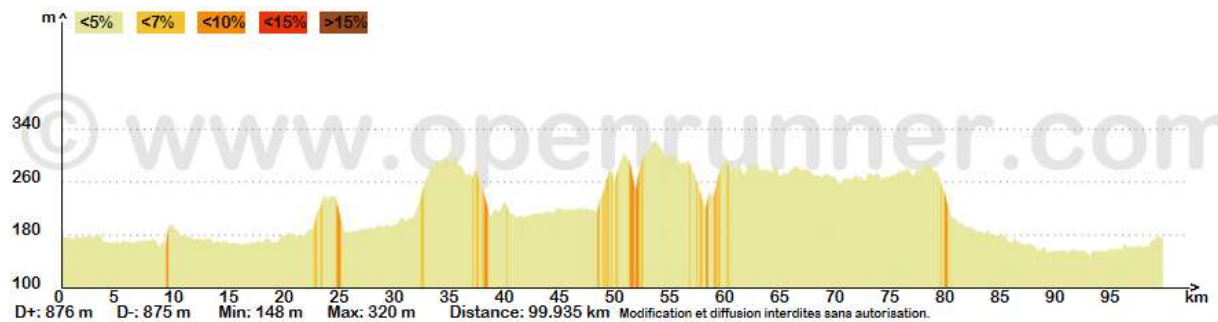

FAC_63B

Départ Commun : Frouzins – Muret – Labarthe – Venerque – Grépiac – D43 vas d’Auragne – Sicardou

Circuit N°1 (75 km ; 360 m) : D622 vers l’est

Circuit N°2 (88 km ; 630 m) : Cintegabelle

Circuit N°3 (99 km ; 870 m) : D43 – D35 dir Daujas – Cintegabelle – Calmont – Gibel – D43H – Montgeard

Retour Commun : Nailloux – Montbrun – Corronsac – Falgarde – Pinsaguel – Roques – Frouzins.

<http://www.openrunner.com/index.php?id=4347549>

[Retour Liste Circuits](#)