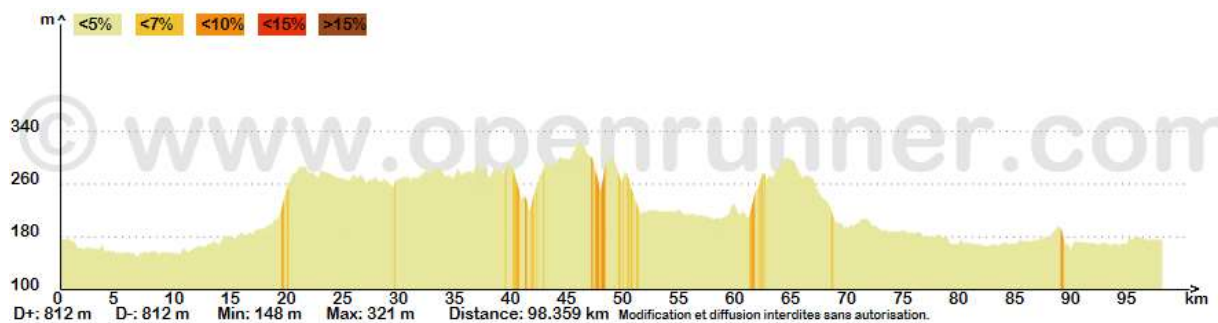

FAC_61B

**Départ Commun : Frouzins – Pinsaguel – Lacroix-Falgarde – Montbrun –
Carrefour St Leon – Nailloux**

**Circuit N°1 (77 km ; 430 m) : D622 – Auragne – Dorsat – Bas de Labruyère
– Vallée du Tedelou – D35D**

Circuit N°2 (85 km ; 540 m) : Cintegabelle – Auterive – Grepiac

**Circuit N°3 (98 km ; 810 m) : Montgeard – D13 – Gibel – D43 – Calmont –
Cintegabelle – Auterive – Grepiac**

Retour Commun : Venerque – Labarthe –Muret – Frouzins.

Lien Openrunner : <http://www.openrunner.com/index.php?id=4347412>

[Retour Liste Circuits](#)