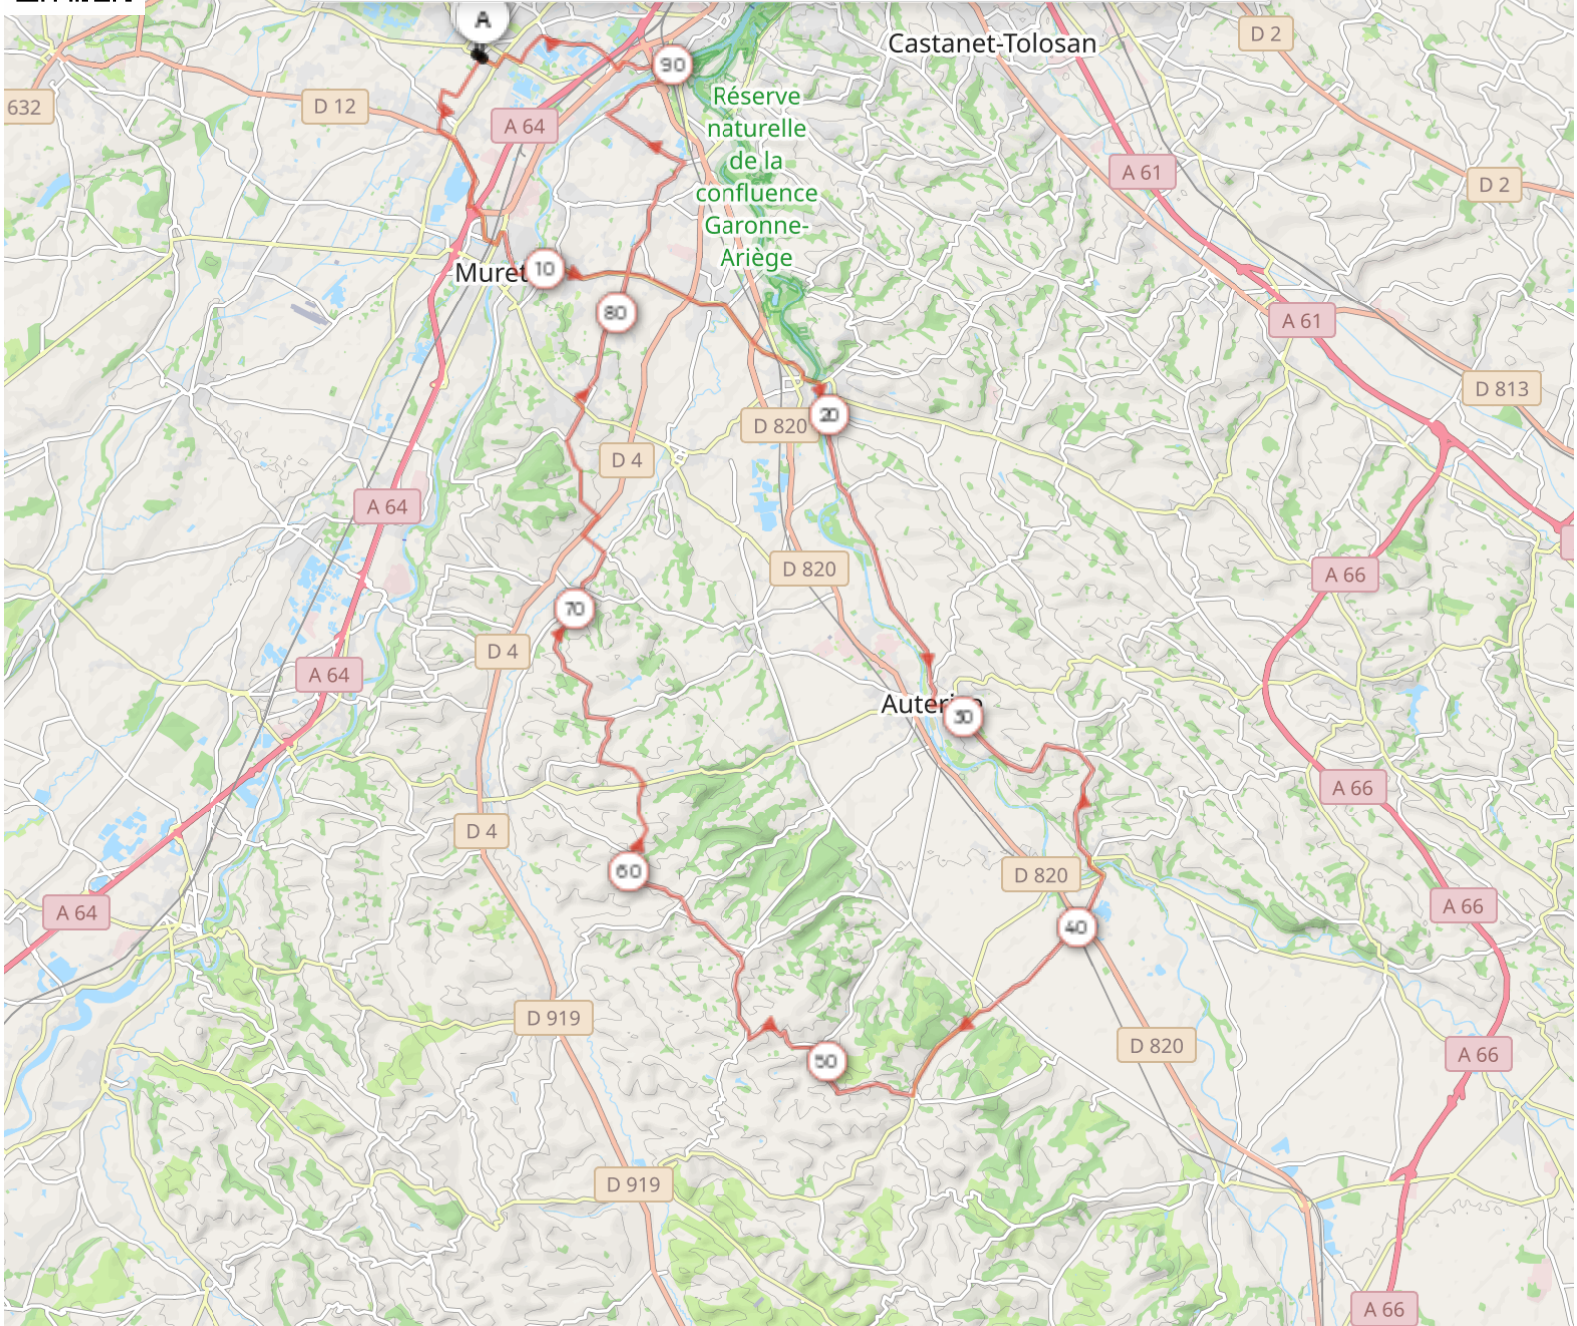

Fonsorbes

Distance	Dénivelé +	Dénivelé -	Altitude min.	Altitude max.
96.84 km	655 m	654 m	150 m	326 m

Leaflet | Maps © Thunderforest - Data © OpenStreetMap contributors

Les informations sur les types de voies ne sont pas disponibles pour ce parcours.
En savoir plus