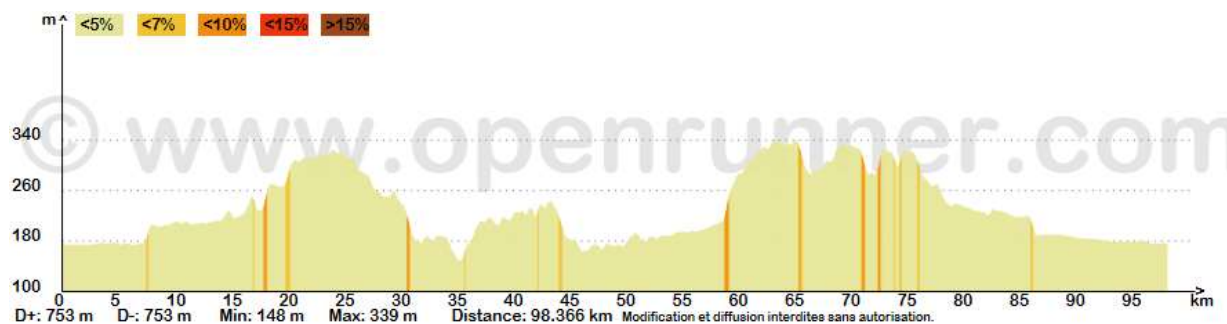

# FAC\_57B

**Départ Commun : Frouzins – Fonsorbes – Bonrepos – Saiguède – Rte St-Foys – St-Thomas – Empeaux – Aurade – D634 – Pompiac par les montagnes Russes**

**Circuit N°1 (75 km; 560 m) : Seysses-Savés – Bragayrac**

**Circuit N°2 (90 km; 680 m) : D634 – Le Mona – Lahillaire – Montblanc – D119 – Lahage**

**Circuit N°3 (98 km; 750 m) : D634 – Le Mona – Lahillaire – St-Loube – D206 puis Rte de Laymont – St Romain – Pagnole – Forgues – Lahage**

**Retour Commun : Sabonnères – Beaufort – Payraré – St Clar – Labastidette – Seysses – Frouzins.**

Lien Openrunner : <http://www.openrunner.com/index.php?id=4351318>

[Retour Liste Circuits](#)