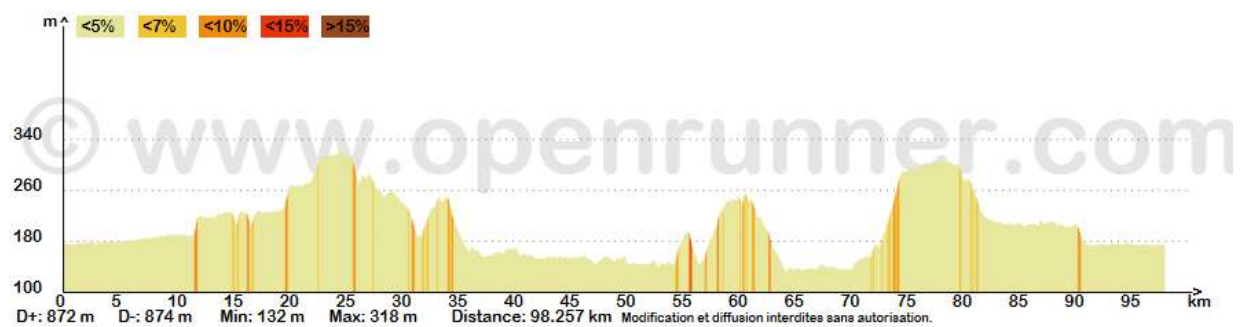

FAC_56B

Départ Commun : Frouzins – Seysses – St Clar – Cambernard – Ste Foy – Bragayrac – Seysses Savès – Pompiac – Cazaux Saves – Marestaing

Circuit N°1 (68 km; 412 m) : Entiaux – Auradé – Blanquefort – Bonrepos

Circuit N°2 (80 km; 520 m) : l'Isle Jourdain – Pujaudran – Les Arramous

Circuit N°3 (98 km; 820 m) : Isle Jourdain – Rte du Golf – Ste Livrade – Bellegarde Ste-Marie – Le Castera – Rte de Larmon – Mérenvielle – Pujaudran – Les Arramous

Retour Commun : Fontenilles – Fonsorbes – Frouzins.

Lien Openrunner : <http://www.openrunner.com/index.php?id=4338751>

[Retour Liste Circuits](#)