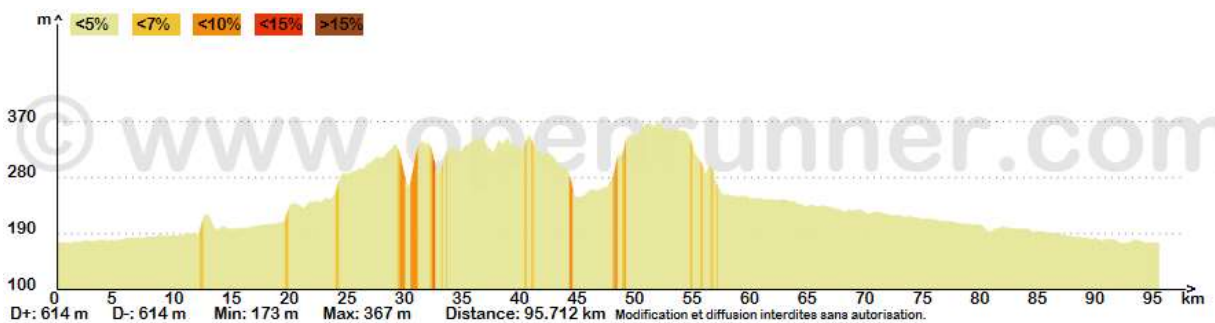

FAC_52B

Départ Commun : Frouzins – Lamasquère par D23 – St Clar – Poucharramet – Rieumes

Circuit N°1 (70 km ; 250 m) : Savères – Labastide Clermont – Bas de Gratens

Circuit N°2 (88 km ; 500 m) : D83 – Lautignac – Pouy de Touges – D83 – Castelnau Picampeau – Le Fousseret – Benque – St Elix

Circuit N°3 (95 km ; 610 m) : D83 – Lautignac – Sajas – D3 – St Araille – Sénares – D96 Castelnau Labrande – Castelnau Picampeau – Le Fousseret – Benque – St Elix

Retour Commun : Lafitte Vigordane – Peyssies – Lavernose – Ox – Frouzins.

<http://www.openrunner.com/index.php?id=4338663>

[Retour Liste Circuits](#)