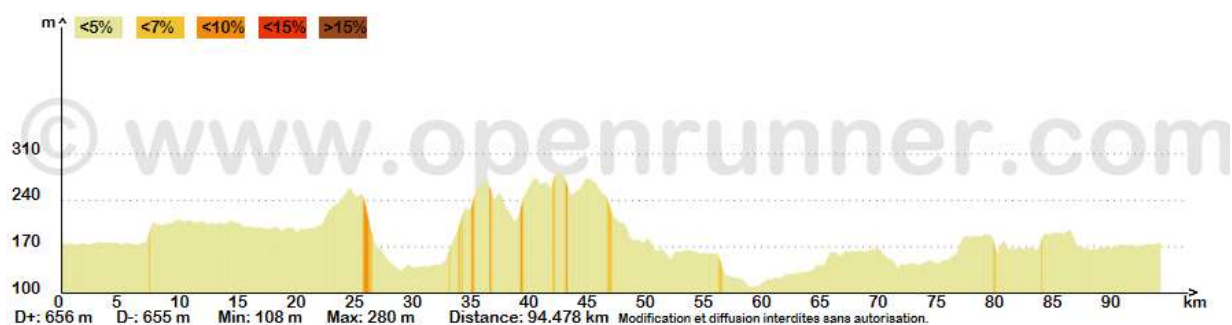

FAC_51B

Départ Commun : Frouzins – Fonsorbes – Fontenilles – Pyroutet – Léguevin – Lasserre – Pradère

Circuit N°1 (74 km – 420 m) : Larmont – Menville – St Paul – La Grange – Roudié

Circuit N°2 (86 km – 480 m) : Larmont – Menville – Bretx – Cantegril – Carrefour D29 – Grenade

Circuit N°3 (94 km – 660 m) : Bellegarde – Garac – Caubiac – Le Grès – Pelleport – Launac –Grenade

Retour Commun : Merville – Aussonne – Cornebarrieu – Pibrac – Plaisance – Frouzins.

Lien Openrunner : <http://www.openrunner.com/index.php?id=4338597>