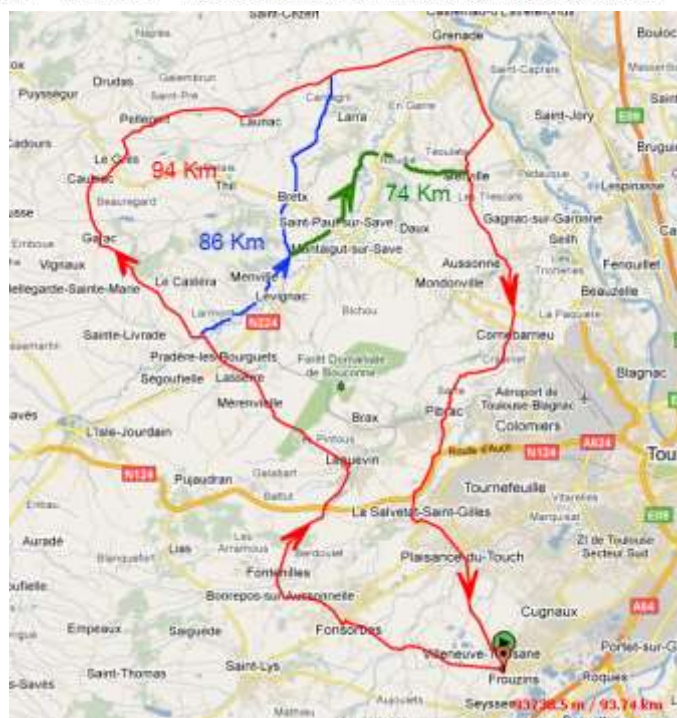

FAC_51B

Départ Commun : Frouzins – Fonsorbes – Fontenilles – Pyroutet – Léguevin – Lasserre – Pradère

Circuit N°1 (74 km – 420 m) : Larmont – Menville – St Paul – La Grange – Roudié

Circuit N°2 (86 km – 480 m) : Larmont – Menville – Bretx – Cantegril – Carrefour D29 – Grenade

Circuit N°3 (94 km – 660 m) : Bellegarde – Garac – Caubiac – Le Grès – Pelleport – Launac –Grenade

Retour Commun : Merville – Aussonne – Cornebarrieu – Pibrac – Plaisance – Frouzins.

Lien Openrunner : <http://www.openrunner.com/index.php?id=4338597>

[Retour Liste Circuits](#)