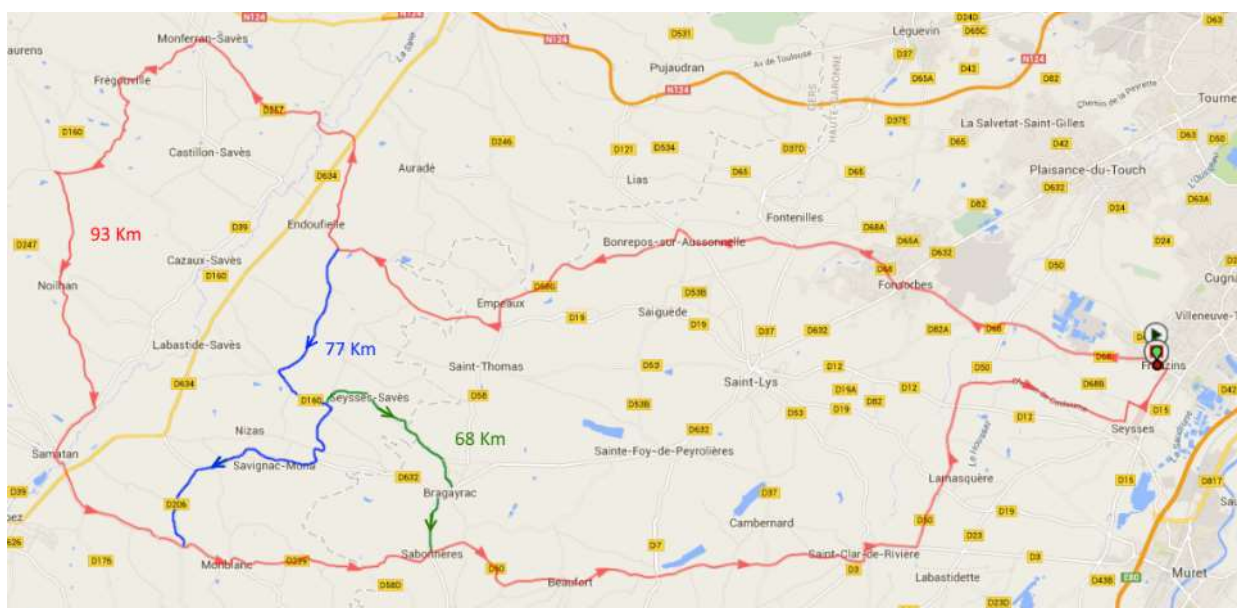

FAC_50B

Départ Commun : Frouzins – Fonsorbes – Bonrepos – Empeaux – D58 Le Peyriqué – Larribaut

Circuit N°1 (68 Km – 525 m) : à gauche vers Le Garros – Pompiac – Seysses-Savès – D160 Bragayrac D58

Circuit N°2 (78 Km – 680 m) : Pompiac – à droite vers D160 puis vers Peyrouzet – Savignac-Mona – D632 – D206 – Montblanc

Circuit N°3 (94 Km – 900 m) : D257 Marestaing – Monferran-Savès – Frégouville – à gauche vers Noilhan – D39 – Samatan – Montblanc

Retour Commun : Sabonnières – Beaufort – D50 St. Clar – Lamasquère – D40 – Chemin de Couloume – Seysses – Frouzins.

Lien OpenRunner : <http://www.openrunner.com/index.php?id=4338517>

[Retour Liste Circuits](#)