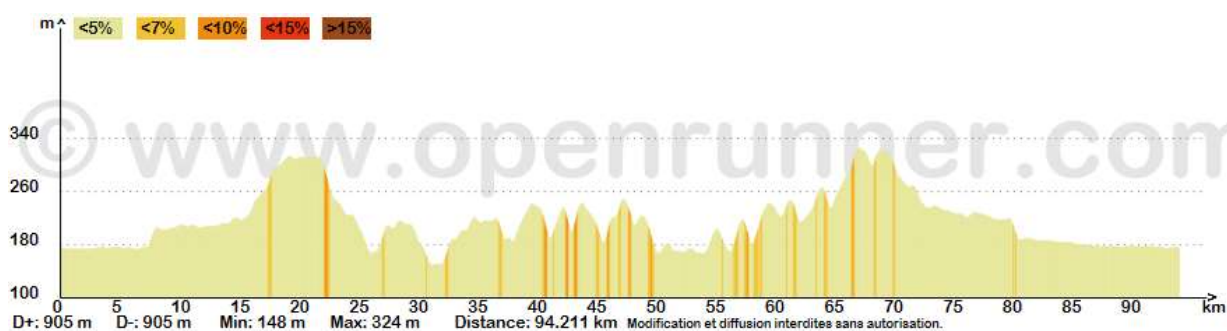

FAC_50B

Départ Commun : Frouzins – Fonsorbes – Bonrepos – Empeaux – D58 Le Peyriqué – Larribaut

Circuit N°1 (68 Km – 525 m) : à gauche vers Le Garros – Pompiac – Seysses-Savès – D160 Bragayrac D58

Circuit N°2 (78 Km – 680 m) : Pompiac – à droite vers D160 puis vers Peyrouzet – Savignac-Mona – D632 – D206 – Montblanc

Circuit N°3 (94 Km – 900 m) : D257 Marestaing – Monferran-Savès – Frégouville – à gauche vers Noilhan – D39 – Samatan – Montblanc

Retour Commun : Sabonnières – Beaufort – D50 St. Clar – Lamasquère – D40 – Chemin de Couloume – Seysses – Frouzins.

Lien OpenRunner : <http://www.openrunner.com/index.php?id=4338517>

[Retour Liste Circuits](#)