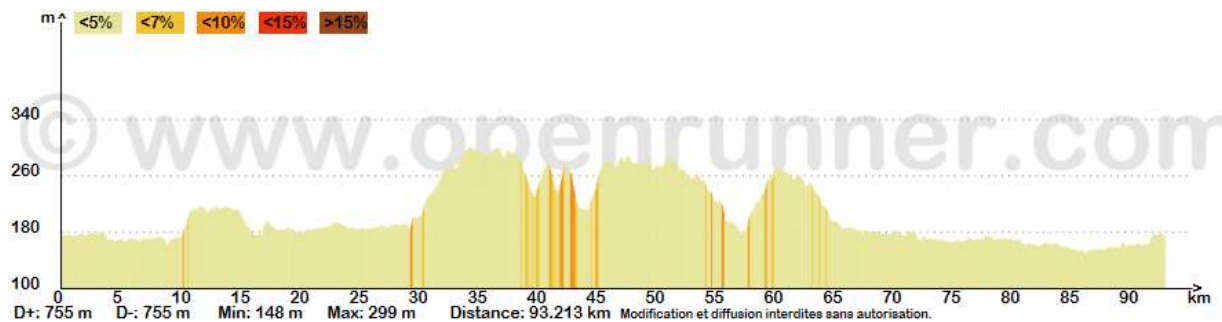

FAC_47B

Départ Commun : Frouzins – Seysses – Muret – Eaunes – Lagardelle – Miremont – Auterive

Circuit N°1 (71 Km – 380 m) : D622 – Daujas – D91 – Bas de St Léon

Circuit N°2 (84 Km – 450 m) : Nailloux – D91 – Bas de St Léon

Circuit N°3 (92 Km – 750 m) : Pontié – Cadau – D35F Rte de Cintegabelle – Nailloux – « Les Bastards » D38E – Ayguesvives – La Carle – D40F – Noueilles

Retour Commun : Noueilles – Venerque – Labarthe – Roquettes – Pinsaguel – Frouzins.

Lien Openrunner : <http://www.openrunner.com/index.php?id=4338448>

[Retour Liste Circuits](#)