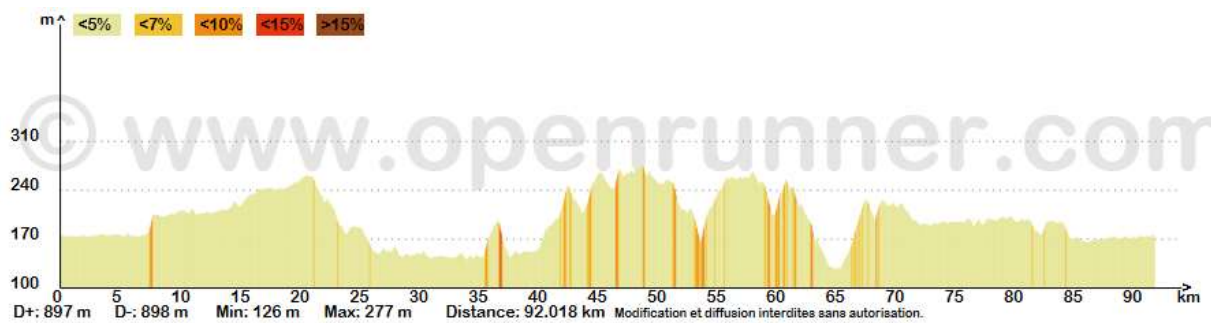

FAC_45B

Départ Commun : Frouzins – Fonsorbes – Bonrepos – Auradé – Entiau – L'Isle Jourdain – Rte du Golf

Circuit N°1 (65 km ; 330 m) : Séguoufielle – Mérenvielle

Circuit N°2 (78 km ; 620 m) : Ste Livrade – Roulan – Garac – Le Castéra – Lévignac – Brax

Circuit N°3 (92 km ; 800 m) : Ste Livrade – Roulan – Garac – Caubiac – Beauregard – Thil – Le Castéra – Lévignac – Brax

Retour Commun : Rte du Golf – L'Isle Jourdain – Entiau – Auradé – Bonrepos – Fonsorbes – Frouzins.

Lien Openrunner : <http://www.openrunner.com/index.php?id=4338376>

[Retour Liste Circuits](#)