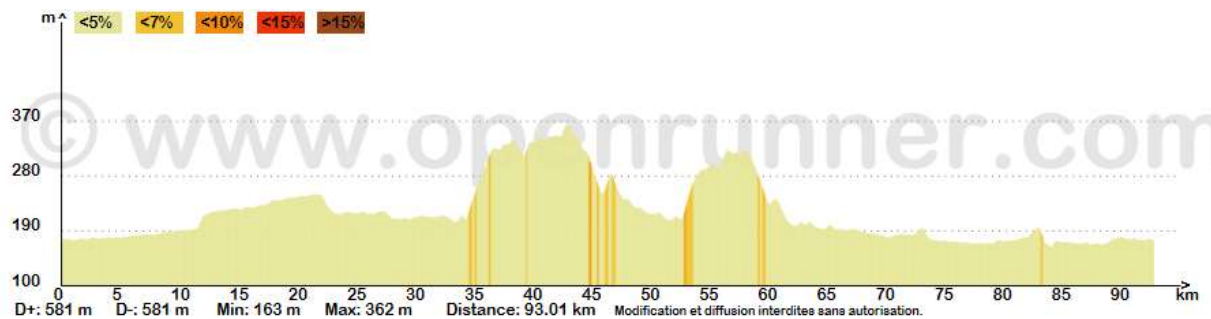

FAC_41B

Départ Commun : Frouzins – Seysses – Labastidette – Lherm – Bérat – D37 – Carbonne

Circuit N°1 (70 Km – 350 m) : Marquefave – D48 – St Sulpice – Beaumont

Circuit N°2 (84 Km – 450 m) : Latrape – Lezat – St Sulpice – Beaumont

Circuit N°3 (90 Km – 560 m) : Latrape – Lezat – Mauressac – Miremont

Retour Commun : Lagardelle – Labarthe – Muret – Seysses – Frouzins.

Lien Openrunner : <http://www.openrunner.com/index.php?id=4333941>