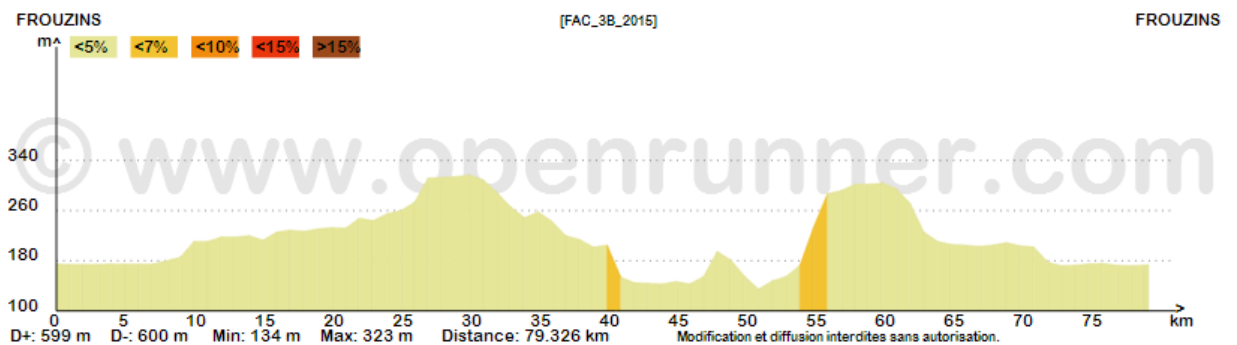

FAC_3B

Départ Commun : Frouzins – Rte de Fonsorbes – Espie – Crabilles – Mathieu – Nozes – Cambernard – D50B – D50 – Le Parayré – Rte Rieumes D7 – Ste Foy de Peyrolières – St Thomas – Empeaux

Circuit N°1 (58 Km – 300 m) : Rte de Auradé – Bonrepos

Circuit N°2 (68 Km – 380 m) : Isle Jourdain – Les Arramous

Circuit N°3 (79 Km – 650 m) : Isle Jourdain – Rte du Golf – Segoufielle – Merenvielle – Pujaudran – Les Arramous

Retour Commun : Fontenilles – Fonsorbes – Frouzins.

Lien OpenRunner : <http://www.openrunner.com/index.php?id=4316749>

[Retour Liste Circuits](#)