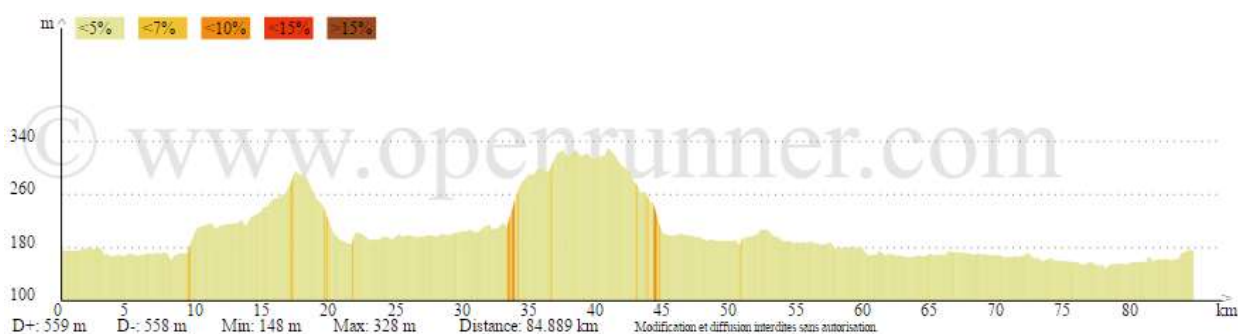

## FAC\_2B

**Départ Commun : Frouzins – Seysses – Muret – Eaunes – Lagardelle – Beaumont –  
Roques – Pinsaguel – Roquettes – Saubens – Pins**

**Circuit N°1 (70 km ; 200 m) : Auribail – Miremont**

**Circuit N°2 (78 km ; 360 m) : St Sulpice – Auribail –Miremont**

**Circuit N°3 (84 Km ; 450 m) : St Sulpice - D19B – Esperce – D28– Grazac - D12 –  
Rte de Mauressac**

**Retour Commun : Auterive – Crepiac – Venerque– Labarthe – Villate – Justaret –  
Frouzins.**

Lien OpenRunner : <http://www.openrunner.com/index.php?id=4316537>