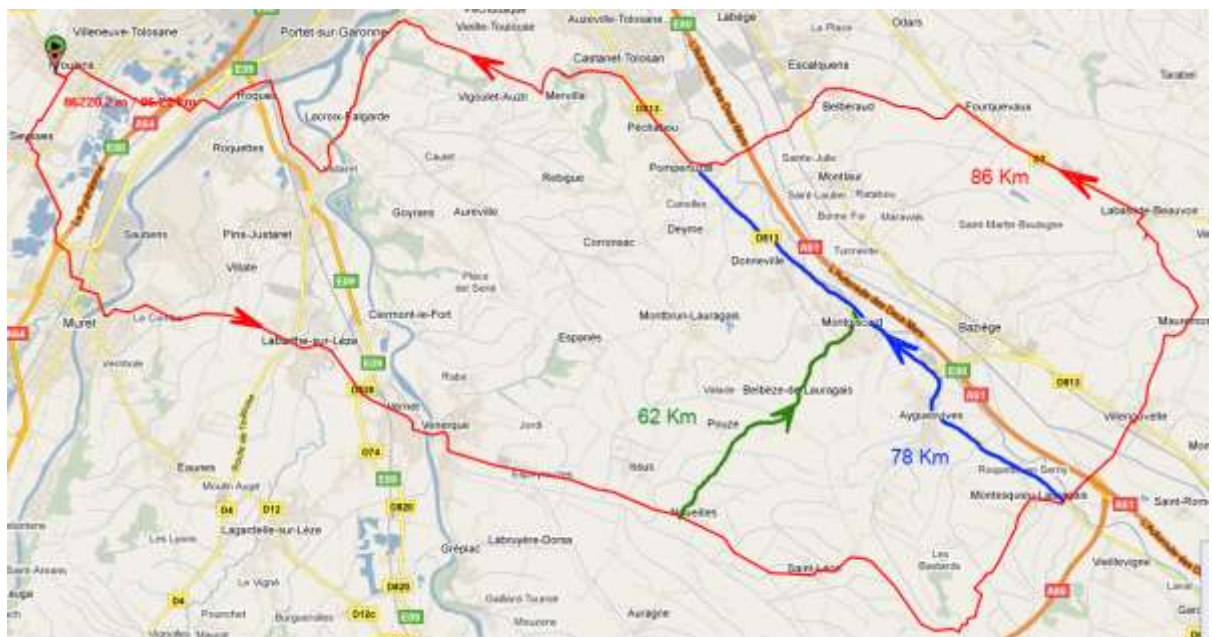

FAC_25B

Départ Commun : Frouzins –Seysse – Muret – Labarthe – Venerque – Nouelles

Circuit N°1 (62 km – 525 m) : Belbèze de Lauragais – Montgiscard

**Circuit N°2 (78 km – 550 m) : St Léon – Les Bastards – Montesquieu L. –
Ayguesvives – Montgiscard**

**Circuit N°3 (88 Km – 670 m) : St Léon – Les Bastards – Montesquieu L. –
Villeneuve – Mauremont – Labastide Beauvoir – Fourquevaux –
Belberaud**

**Retour Commun : Pompertuzat – Mervilla – Vieille Toulouse – La Croix
Falgarde – Pinsaguel – Roques – Frouzins.**

Lien Openrunner : <http://www.openrunner.com/index.php?id=4333755>

[Retour Liste Circuits](#)