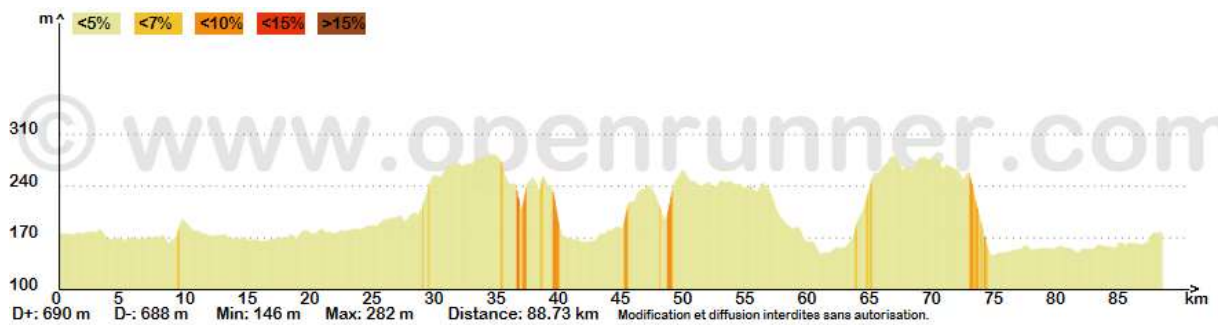

FAC_25B

Départ Commun : Frouzins –Seysse – Muret – Labarthe – Venerque – Nouelles

Circuit N°1 (62 km – 525 m) : Belbèze de Lauragais – Montgiscard

**Circuit N°2 (78 km – 550 m) : St Léon – Les Bastards – Montesquieu L. –
Ayguesvives – Montgiscard**

**Circuit N°3 (88 Km – 670 m) : St Léon – Les Bastards – Montesquieu L. –
Villeneuve – Mauremont – Labastide Beauvoir – Fourquevaux –
Belberaud**

**Retour Commun : Pompertuzat – Mervilla – Vieille Toulouse – La Croix
Falgarde – Pinsaguel – Roques – Frouzins.**

Lien Openrunner : <http://www.openrunner.com/index.php?id=4333755>

[Retour Liste Circuits](#)