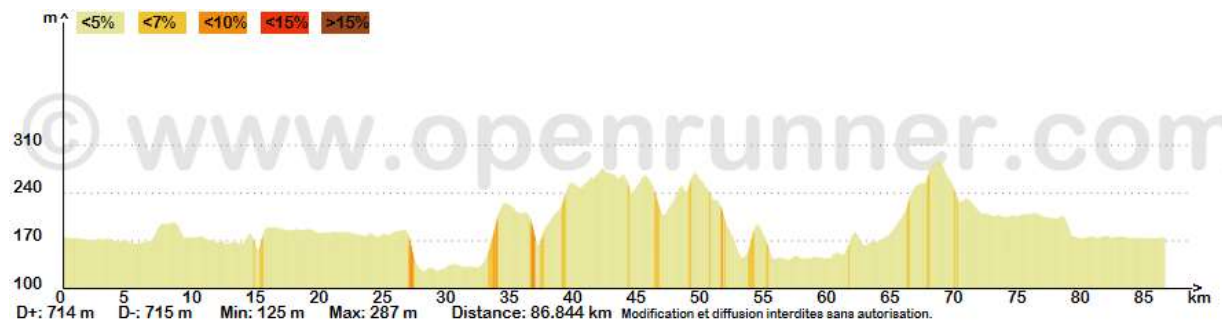

FAC_24B

**Départ Commun : Frouzins – Plaisance – La Salvetat – Pibrac – Daux – St Paul
D87E – Menville**

**Circuit N°1 (67 Km – 270m) : Vallée de la Save D87 – Mérenvielle – Pujaudran
– D121**

**Circuit N°2 (75 Km – 400m) : Le Castera – Bellegarde-Ste-Marie – Ste
Livrade – Rte du Golf – Isle Jourdain – Goudouvielle**

**Circuit N°3 (86 Km – 700m) : D89 – Thil D89 – Caubiac – D42 Garac – Ste
Livrade – Rte du Golf – Isle Jourdain – Goudouvielle**

Retour Commun : Lias – Fontenilles – Fonsorbes – Frouzins.

Lien Openrunner : <http://www.openrunner.com/index.php?id=4333669>