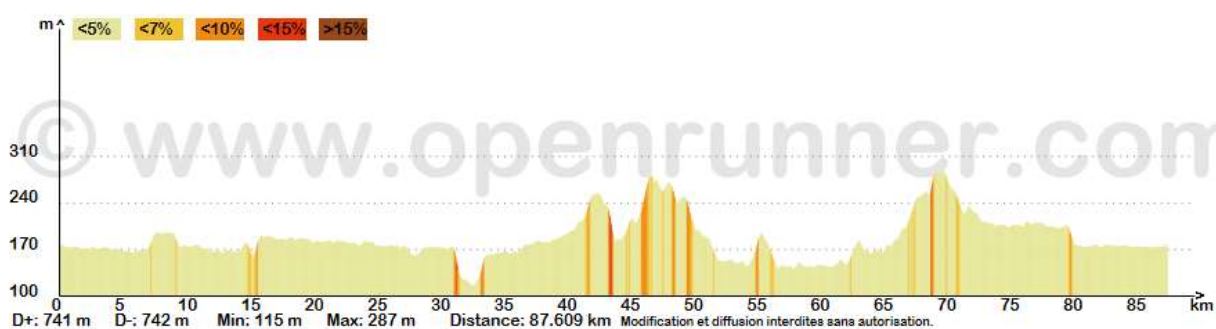

FAC_23B

Départ Commun : Frouzins – Plaisance – La Salvetat – Pibrac – Mondonville – Daux – Merville – D87A

Circuit N°1 (75 km ; 340 m) : D87 St Paul – Merville – Larmont – Pradère-les-bourguets – Lasserre – Leguevin

Circuit N°2 (80 km ; 430 m) : D87 St Paul – Merville – Larmont – Segoufielle– Rte du Golft – Isle Jourdain – Coudouvielle – Lias

Circuit N°3 (87 km ; 710 m) : Larra –D64B Thil – Abbaye (Ste Marie du Desert) – Garac – D42A Ste Livrade – Rte du Golft – Isle Jourdain – Coudouvielle – Lias

Retour Commun : Fontenilles – Fonsorbes – Frouzins.

Lien Openrunner : <http://www.openrunner.com/index.php?id=4333522>

[Retour Liste Circuits](#)