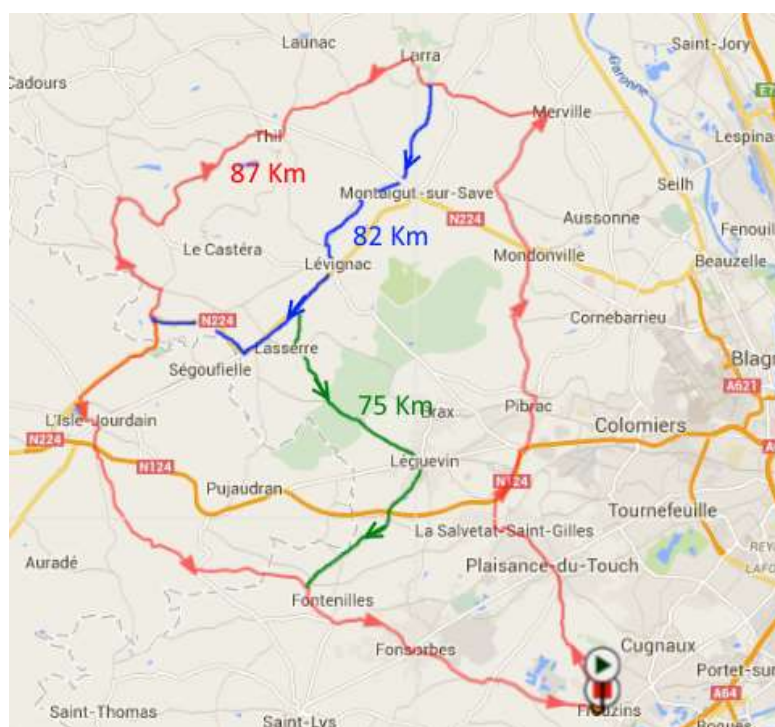

FAC_23B

Départ Commun : Frouzins – Plaisance – La Salvetat – Pibrac – Mondonville – Daux – Merville – D87A

Circuit N°1 (75 km ; 340 m) : D87 St Paul – Merville – Larmont – Pradère-les-bourguets – Lasserre – Leguevin

Circuit N°2 (80 km ; 430 m) : D87 St Paul – Merville – Larmont – Segoufielle– Rte du Golft – Isle Jourdain – Coudouvielle – Lias

Circuit N°3 (87 km ; 710 m) : Larra –D64B Thil – Abbaye (Ste Marie du Desert) – Garac – D42A Ste Livrade – Rte du Golft – Isle Jourdain – Coudouvielle – Lias

Retour Commun : Fontenilles – Fonsorbes – Frouzins.

Lien Openrunner : <http://www.openrunner.com/index.php?id=4333522>

[Retour Liste Circuits](#)