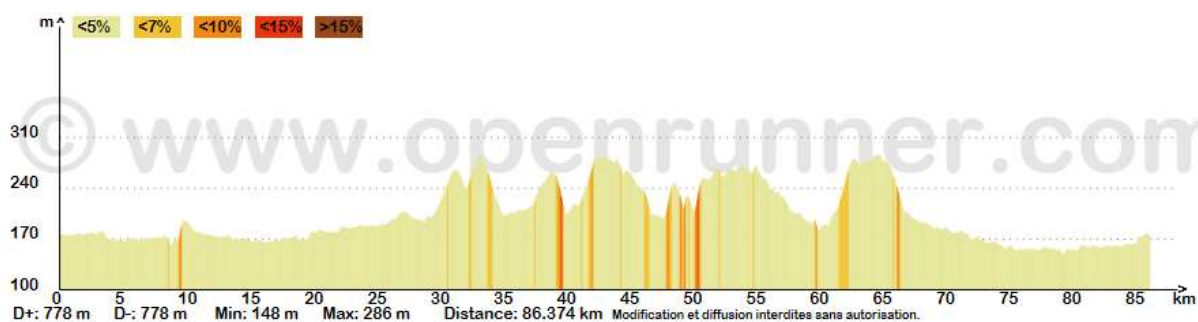

FAC_22B

Départ Commun : Frouzins – Seyses – Muret – Labarthe S/Lèze – Venerque –

Circuit N°1 (65 km ; 350 m) : Montbrun – D31 – D19 – St Leon

Circuit N°2 (76 km ; 500 m) : Grépiac – Auterive – D40 Auragne – Nouelles – St Léon

Circuit N°3 (86 km ; 770 m) : Grépiac – Auterive – D622 Nailloux – D91 St Léon

Retour Commun : D91 Montgiscard – D24 Montbrun – Lacroix Falgarde – Roques – Frouzins.

Lien Openrunner : <http://www.openrunner.com/index.php?id=4333404>