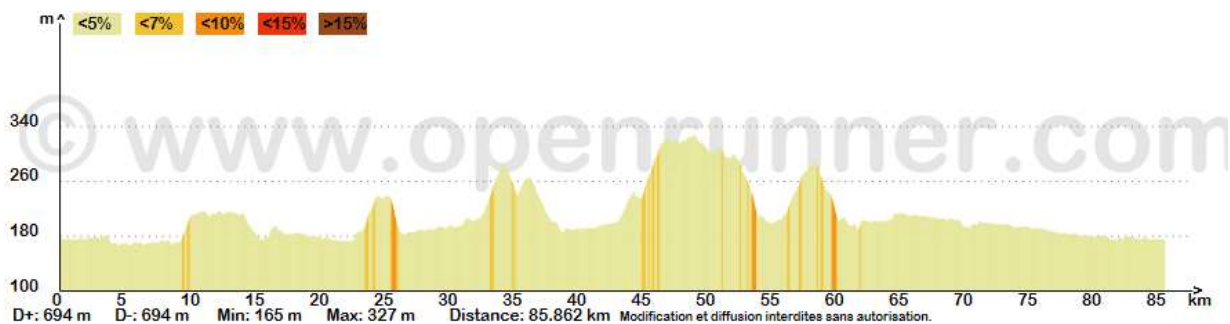

FAC_21B

Départ Commun : Frouzins – Seysses – Muret – Eaunes – Lagardelle

Circuit N°1 (62 km – 330 m) : Miremont – Auribail

Circuit N°2 (71 – 450 m) : Grépiac – Auterive – Mauressac – Pélèchenne – D28

Circuit N°3 (85 km – 690 m) : Grépiac– Labruyère-Dorsa – Bas d’Auragne (D43) – D622 – Sicardou– Auterive – Mauressac – Pélèchenne – D28

Retour Commun : St Sulpice – Capens – Longages – Lavernose – St-Hilaire – Ox – Seysses – Frouzins.

Lien Openrunner : <http://www.openrunner.com/index.php?id=4333336>

[Retour Liste Circuits](#)