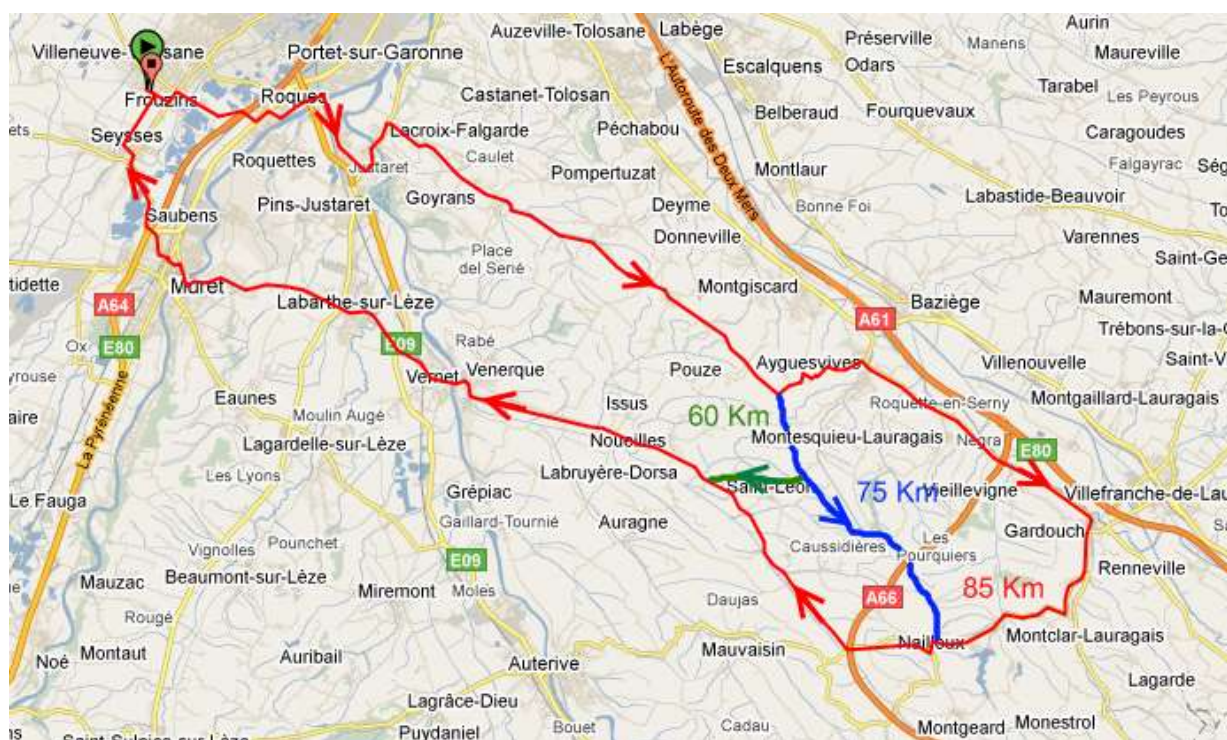

## FAC\_20B

**Départ Commun : Frouzins – Roques – Pinsaguel – Lacroix-Falgarde – Montbrun – Belbeze**

**Circuit N°1 (60 km ; 275 m) : St Leon**

**Circuit N°2 (75 km ; 350 m) : Nailloux– D91 – Bas de Caussidières – Nouelles**

**Circuit N°3 (85 km ; 480 m) : Ayguesvives – Gardouch – Nailloux – D91 – Bas de Caussidières – Nouelles**

**Retour Commun : Venerque – Labarthe – Muret – Seysses – Frouzins.**

Lien Openrunner : <http://www.openrunner.com/index.php?id=4321692>

[Retour Liste Circuits](#)