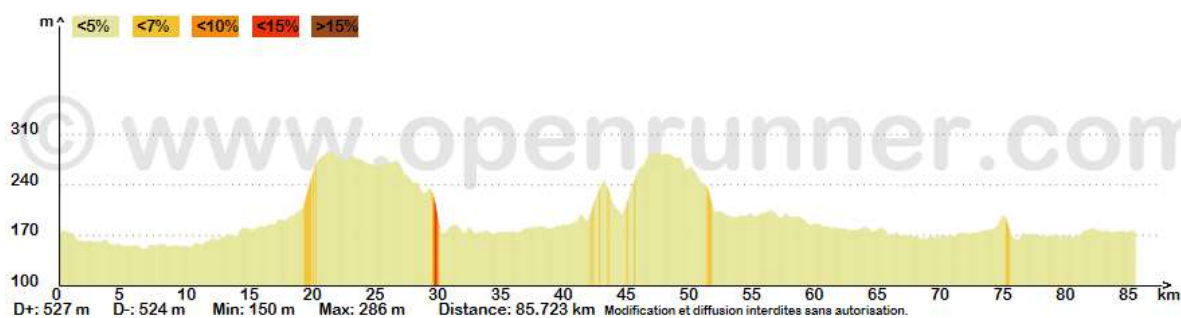

## FAC\_20B

**Départ Commun : Frouzins – Roques – Pinsaguel – Lacroix-Falgarde – Montbrun – Belbeze**

**Circuit N°1 (60 km ; 275 m) : St Leon**

**Circuit N°2 (75 km ; 350 m) : Nailloux– D91 – Bas de Caussidières – Nouelles**

**Circuit N°3 (85 km ; 480 m) : Ayguesvives – Gardouch – Nailloux – D91 – Bas de Caussidières – Nouelles**

**Retour Commun : Venerque – Labarthe – Muret – Seysses – Frouzins.**

Lien Openrunner : <http://www.openrunner.com/index.php?id=4321692>