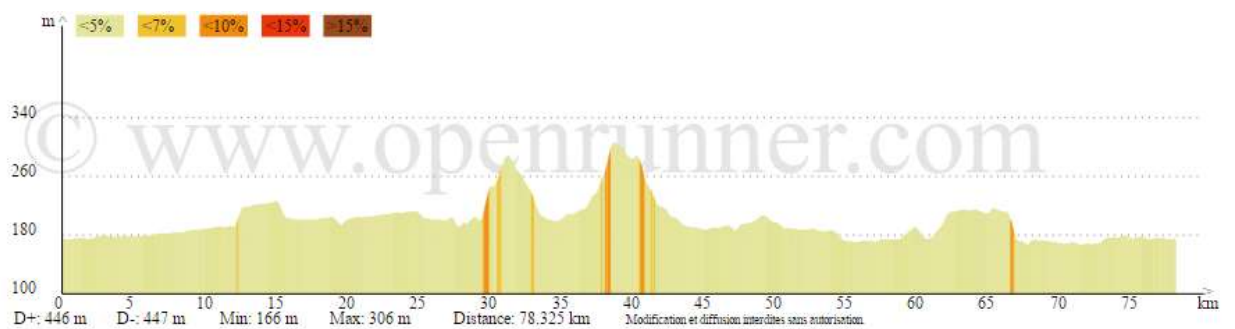

FAC_1B

Départ Commun : Frouzins – Seysses – Labastidette – Lherm – Lavernose – Longages – Capens – St Sulpice

Circuit N°1 (60 Km – 290 m) : Beaumont – Lagardelle

Circuit N°2 (65 Km- 390 m) : Auribail – Miremont – Lagardelle

Circuit N°3 (78 Km – 450 m) : Lagrace Dieu – Auterive – Grepiac – Lagardelle

Retour Commun : Eaunes – Muret – Seysses – Frouzins.

Lien OpenRunner : <http://www.openrunner.com/index.php?id=4316507>

[Retour Liste Circuits](#)