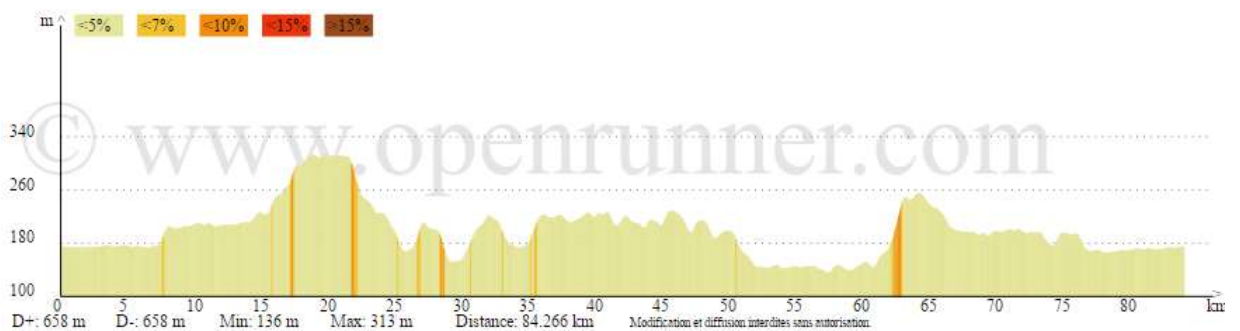

FAC_18B

Départ Commun : Frouzins – Fonsorbes – Bonrepos

Circuit N°1 (60 km; 290 m) : D257 – D246 Rte Isle Jourdain

Circuit N°2 (70 km; 480 m) : Empeaux – Endoufielle – Bas de Marestaing – Vallée de la Save – Rte Isle Jourdain

Circuit N°3 (84 km; 660 m) : Empeaux – Endoufielle – Castillon – Monferran – Razengues – Beaupuy – Monbrun

Retour Commun : Isle Jourdain – Vallée du Golf – Segoufielle – Lasserre – Leguevin – Plaisance – Frouzins.

Lien Openrunner : <http://www.openrunner.com/index.php?id=4321652>

[Retour Liste Circuits](#)