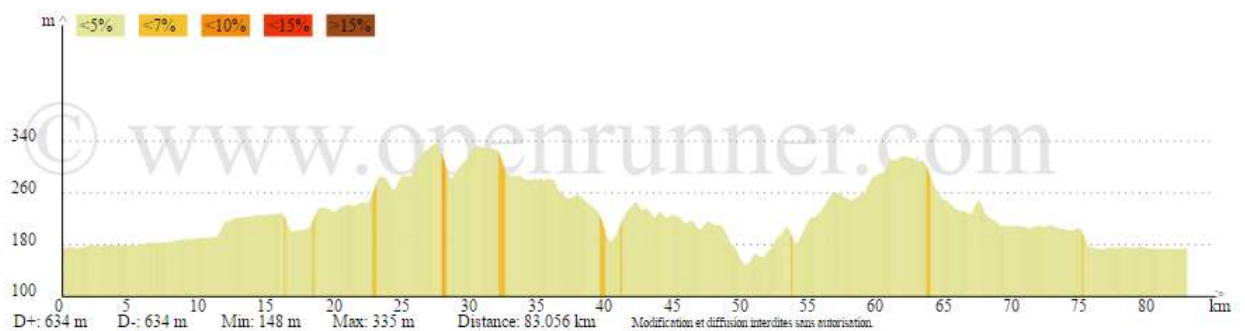

# FAC\_16B

**Départ Commun : Frouzins – Labastidette – Le Lherm – Poucharramet – Rieumes – Sabonnères – Bragayrac**

**Circuit N°1 (62 Km – 445 m) : St Thomas – Carrefour D19 Empeaux**

**Circuit N°2 (68 Km – 535 m) : Bragayrac – Seysses Saves – Le Peyrigné – Carrefour D19 Empeaux**

**Circuit N°3 (82 Km – 690 m) : Seysses Saves – Pompiac – Endoufielle – Entiau – Auradé – Carrefour Empeaux**

**Retour Commun : Saiguède – Bonrepos – Fonsorbes – Frouzins.**

Lien OpenRunner : <http://www.openrunner.com/index.php?id=4318736>