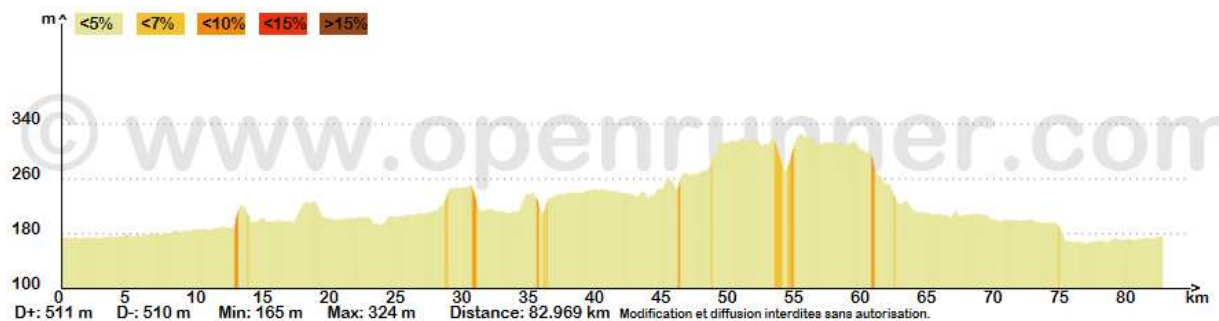

# FAC\_14B

**Départ Commun : Frouzins – D68 – D50 – Lamasquère – St Clar**

**Circuit N°1 (65 km ; 290 m) : D50 – D37 – D3**

**Circuit N°2 (70 km ; 320 m) : D53 – Lherm – Poucharramet**

**Circuit N°3 (83 km ; 510 m) : D53 – Lherm – Lavernose – Bérat – Poucharramet**

**Retour Commun : D7C – D7 – St Foy – D632 – D58 – St Thomas – Empeaux – Bonrepos – Rte. du Zoo – Fontenilles - Plaisance – Frouzins.**

Lien OpenRunner : <http://www.openrunner.com/index.php?id=4318709>