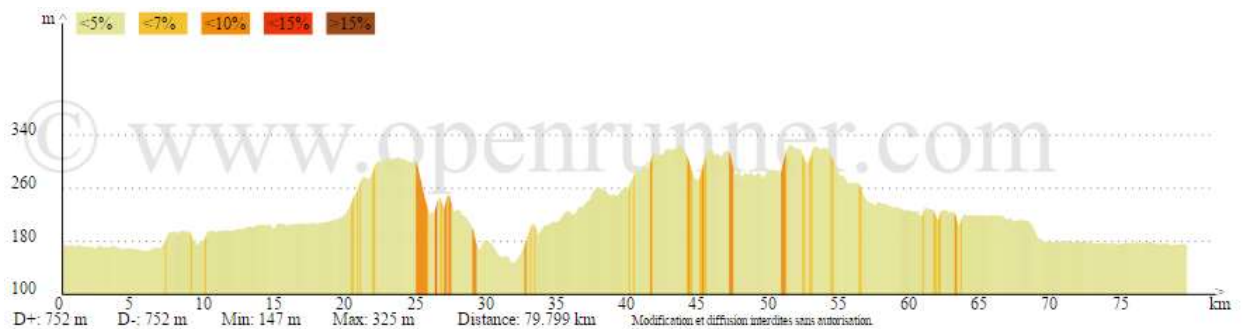

FAC_12B

Départ Commun : Frouzins – Plaisance – La Salvetat – Fontenilles – Les Arramous – Pujaudran – L'Isle Jourdain – Entiau – Auradé

Circuit N°1 (65 km – 375 m) : Blanquefort – Bonrepos s/A – St Lys

Circuit N°2 (74 km – 395 m) : Empeaux – St Thomas – Pourcet – D632 – St Foy – Nozes – Mathieu

Circuit N°3 (80 km – 720 m) : Empeaux – St Thomas – Bragayrac – Sabonnères – Beaufort – Parayre – Cambernard – Mathieu

Retour Commun : D12 – Seysses – Frouzins.

Lien OpenRunner : <http://www.openrunner.com/index.php?id=4318671>