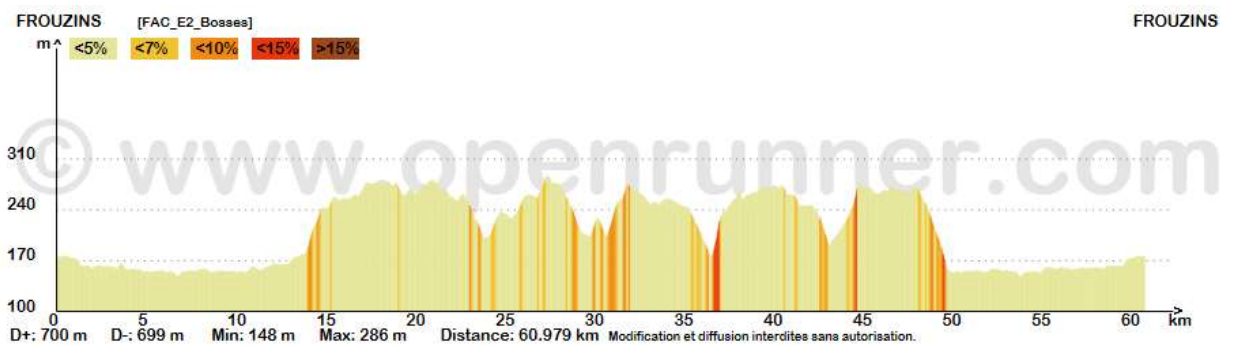

Circuit_E2 Bosses

Circuit N°1 (60 km ; 630 m) :

Frouzins – Pinsaguel – Lacroix Falgarde – Vigoulet – Mervilla – D95 Deyme – D74 – D24 Corronsac – D94 Clermont le Fort – D68E Place de Sérié – D35C – D68 Goyrans – Lacroix Falgarde – Pinsaguel – Frouzins.

Lien Openrunner : <http://www.openrunner.com/index.php?id=6942789>

[Retour Liste Circuits](#)