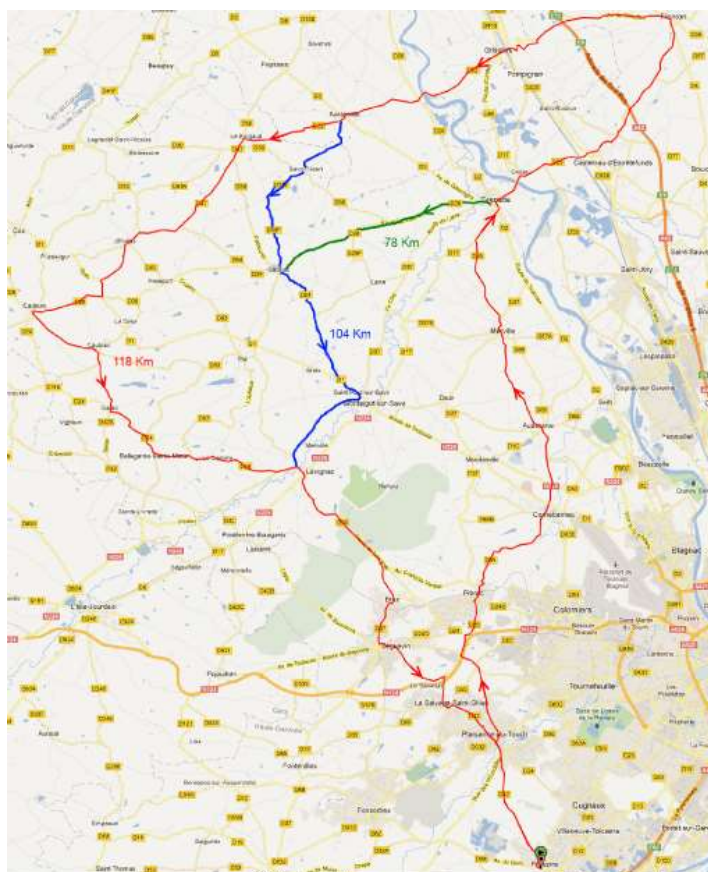

FAC_93

Départ Commun : Frouzins – Plaisance – Pibrac – Cornebarrieu – Aussonne – Merville – Grenade

Circuit N°1 (78 km ; 350 m) : Launac – St Paul – Merville

Circuit N°2 (104 km ; 600 m) : Aucamville – St Cézert – Launac – Bretx – Merville

Circuit N°3 (120 km ; 1000 m) : Ondes – Castelnau d'Estretfonds – D29 – Fronton – Grisolles – Aucamville – Le Burgaud – Drudas – Cadours – Caubiac – Garac – Le Castéra

Retour Commun : Lévignac – Brax – Plaisance – Frouzins.