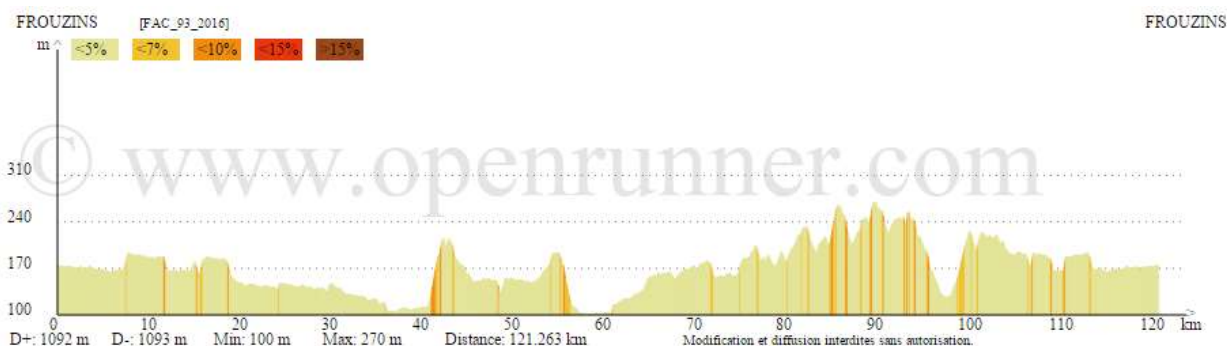

FAC_93

Départ Commun : Frouzins – Plaisance – Pibrac – Cornebarrieu – Aussonne – Merville – Grenade

Circuit N°1 (78 km ; 350 m) : Launac – St Paul – Merville

Circuit N°2 (104 km ; 600 m) : Aucamville – St Cézert – Launac – Bretx – Merville

Circuit N°3 (120 km ; 1000 m) : Ondes – Castelnau d'Estretfonds – D29 – Fronton – Grisolles – Aucamville – Le Burgaud – Drudas – Cadours – Caubiac – Garac – Le Castéra

Retour Commun : Lévignac – Brax – Plaisance – Frouzins.