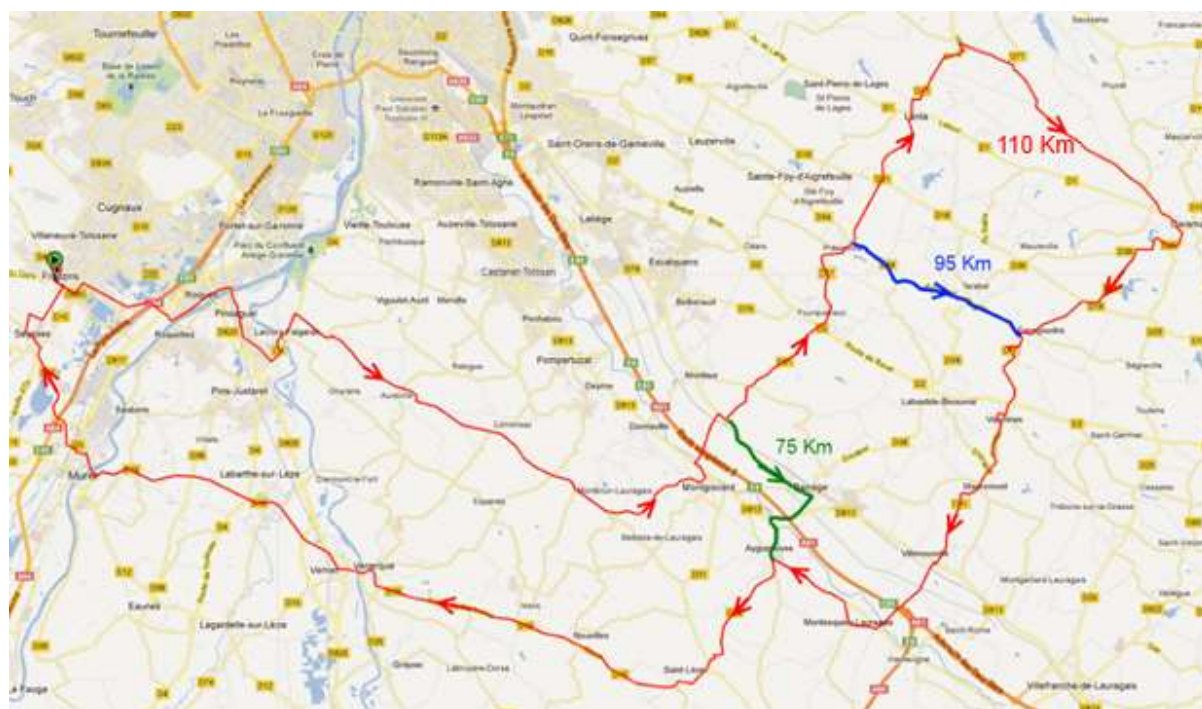

FAC_92

Départ Commun : Frouzins – Pinsaguel – La Croix-Falgarde – Aureville – Montbrun – Montgiscard – D31 – Maravals

Circuit N°1 (75 km ; 450 m) : D95 – St Martin – Baziège – Ayguesvives

Circuit N°2 (95 km ; 680 m) : Fourquevaux – Préserville – D54 Tarabel – D11 Varennes – Mauremont – Villenouvelle – Montesquieu

Circuit N°3 (110 km ; 920 m) : Fourquevaux – Préserville – Lanta – Caraman – Caragoudes – Varennes – Mauremont – Négra – Bas de Montesquieu

Retour Commun : Ayguesvives – St Léon – Venerque – Labarthe – Muret – Seysses – Frouzins.