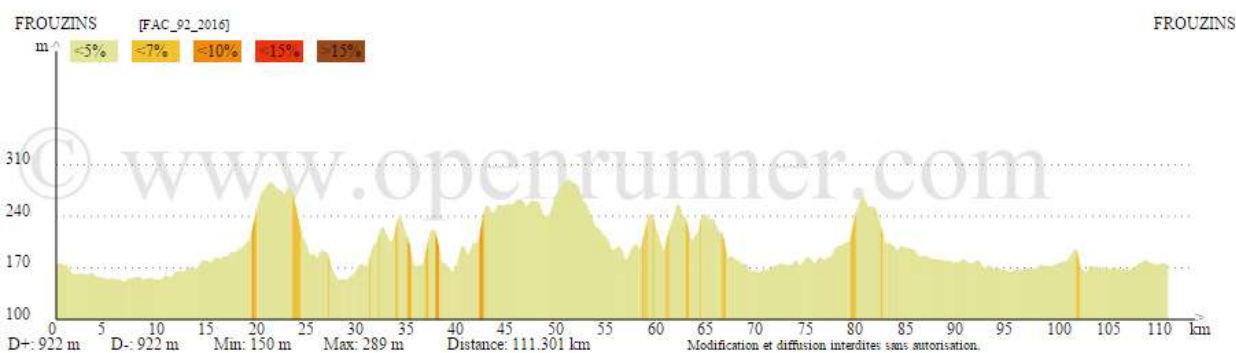

FAC_92

Départ Commun : Frouzins – Pinsaguel – La Croix-Falgarde – Aureville – Montbrun – Montgiscard – D31 – Maravals

Circuit N°1 (75 km ; 450 m) : D95 – St Martin – Baziège – Ayguesvives

Circuit N°2 (95 km ; 680 m) : Fourquevaux – Préserville – D54 Tarabel – D11 Varennes – Mauremont – Villenouvelle – Montesquieu

Circuit N°3 (110 km ; 920 m) : Fourquevaux – Préserville – Lanta – Caraman – Caragoudes – Varennes – Mauremont – Négra – Bas de Montesquieu

Retour Commun : Ayguesvives – St Léon – Venerque – Labarthe – Muret – Seysses – Frouzins.