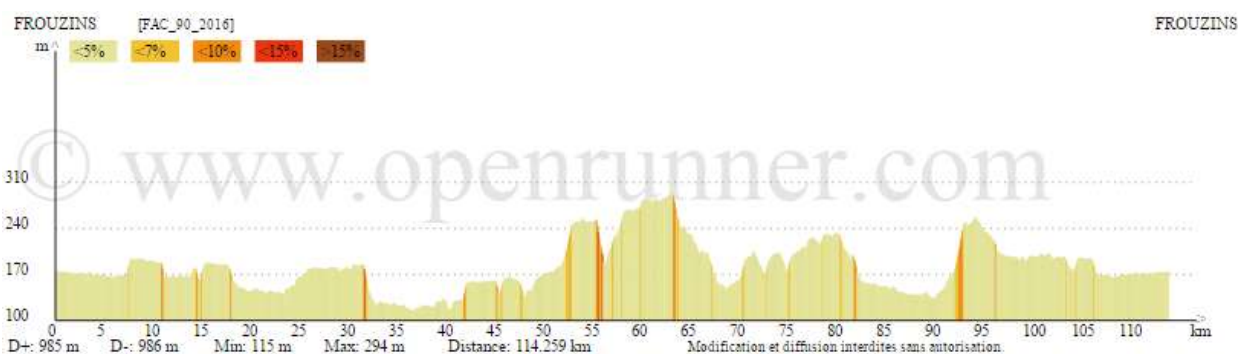

# FAC\_90

Départ Commun : Frouzins – Plaisance – Pibrac – Aussonne – Daux – Montaignut – St Paul

Circuit N°1 (78 km ; 640 m) : D1 – Thil – D89 – Caubiac – Garac – Bellegarde St Marie

Circuit N°2 (98 km ; 795 m) : D1 – Thil – D89 – Caubiac – Cadours – Laréole – Cologne – Encausse – Vignaux

Circuit N°3 (114 km ; 1080 m) : La Grange – En Garre – à gauche D29 – Route de Laurrac – à droite D30 – St Cézert – Le Burgaud – Belleserre – Lagraulet- St-Nicolas – Cox – Laréole – Cologne – Encausse – Vignaux

Retour Commun : Pradère – Lasserre – Leguevin – La Salvetat – Plaisance – Frouzins.

[Retour Liste Circuits](#)