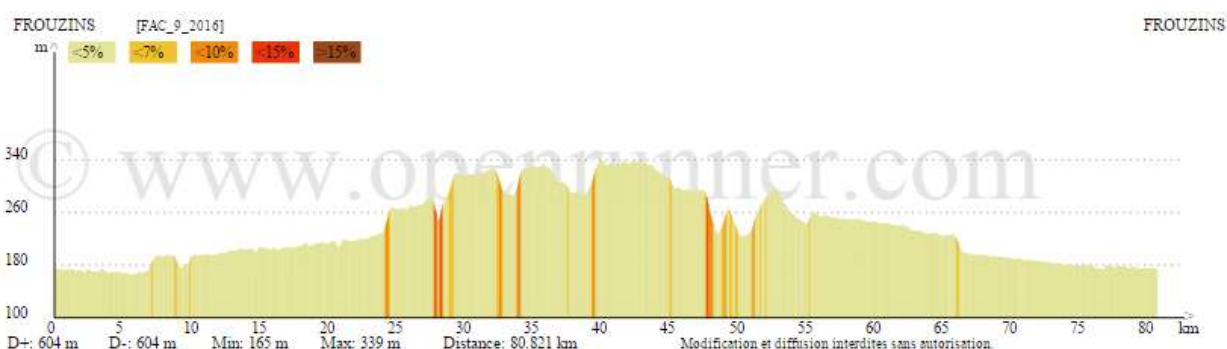

FAC_9

Départ Commun : Frouzins – Plaisance – La Salvetat – Fontenilles – St Lys

Circuit N°1 (60 km ; 210 m) : Cambernard – Poucharramet

Circuit N°2 (71 km ; 375 m) : St Foy – La Salvetat St Foy – Sabonnères – Lahage – Rieumes

Circuit N°3 (80 km ; 560 m) : St Foy – La Salvetat St Foy – Sabonnères – Lahage – Forgues – Plagnole – Savères – Labastide-Clermont

Retour Commun : Bérat – Lherm – Aerodrome – Seysses – Frouzins.

[Retour Liste Circuits](#)