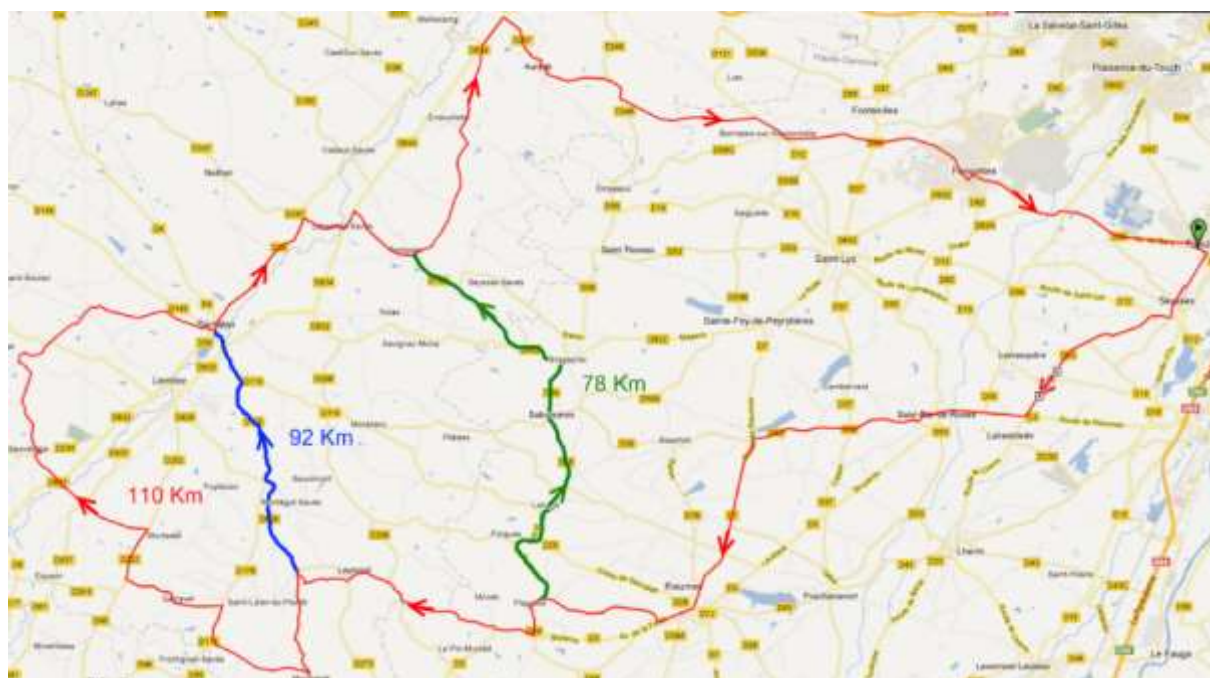

FAC_87

Départ Commun : Frouzins – St Clar – Parayre – Rieumes

Circuit N°1 (78 km ; 550 m) : Lahage – Sabonnères – Bragayrac

Circuit N°2 (92 km ; 700 m) : Plagnole – Pesquières – Laymont – Montégut Savès – Samatan – Labastide Savès

Circuit N°3 (112 km ; 1180 m) : Plagnole – Pesquières – Laymont – Montpézat – D176 Garravet – D265 – D202 Montadet – Sauveterre – Montamat – Samatan – Labastide Savès

Retour Commun : Pompiac – Endoufielle – Entiau – Auradé – Bonrepos – Fonsorbes – Frouzins.