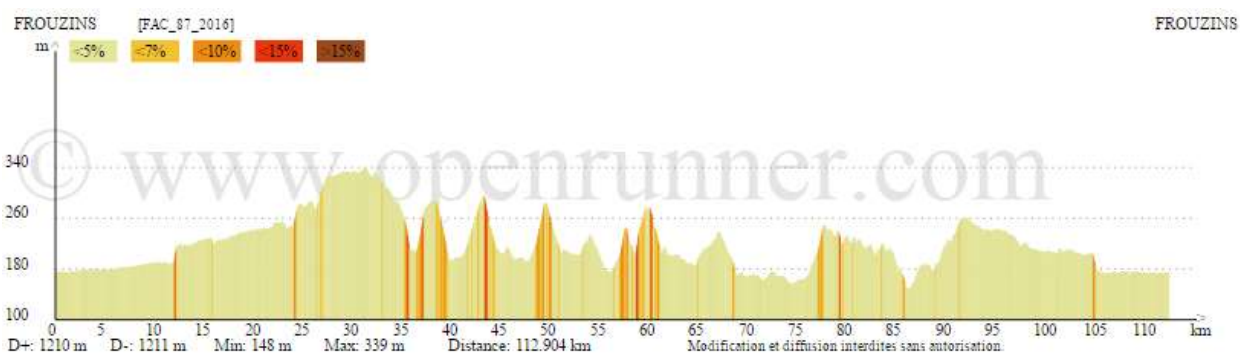

FAC_87

Départ Commun : Frouzins – St Clar – Parayre – Rieumes

Circuit N°1 (78 km ; 550 m) : Lahage – Sabonnères – Bragayrac

Circuit N°2 (92 km ; 700 m) : Plagnole – Pesquières – Laymont – Montégut Savès – Samatan – Labastide Savès

Circuit N°3 (112 km ; 1180 m) : Plagnole – Pesquières – Laymont – Montpézat – D176 Garravet – D265 – D202 Montadet – Sauveterre – Montamat – Samatan – Labastide Savès

Retour Commun : Pompiac – Endoufielle – Entiau – Auradé – Bonrepos – Fonsorbes – Frouzins.