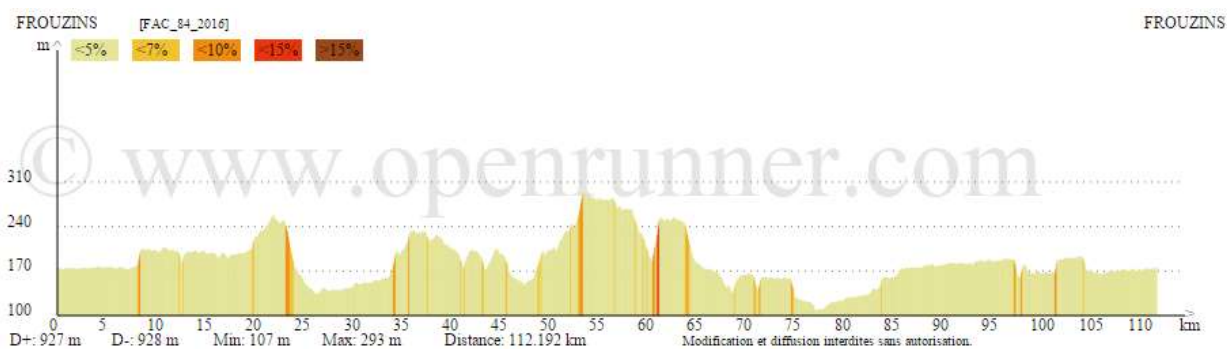

# FAC\_84

Départ Commun : Frouzins – Fonsorbes – St Flour – Léguevin – Lasserre – Pradère

Circuit N°1 (87 km ; 450 m) : Menville – Thil – Launac

Circuit N°2 (96 km ; 680 m) : Bellegarde St Marie – Garac – Caubiach – Le Grès – Pelleport – Le Burgaud

Circuit N°3 (112 km ; 930 m) : Vignaux – Encausse – Ardizas – Cologne – Laréole – Cox – St Nicolas Labroulet – Belleserre – Le Burgaud

Retour Commun : St Cézert – Grenade – Merville – Daux – Mondonville – Pibrac – Plaisance – Frouzins.