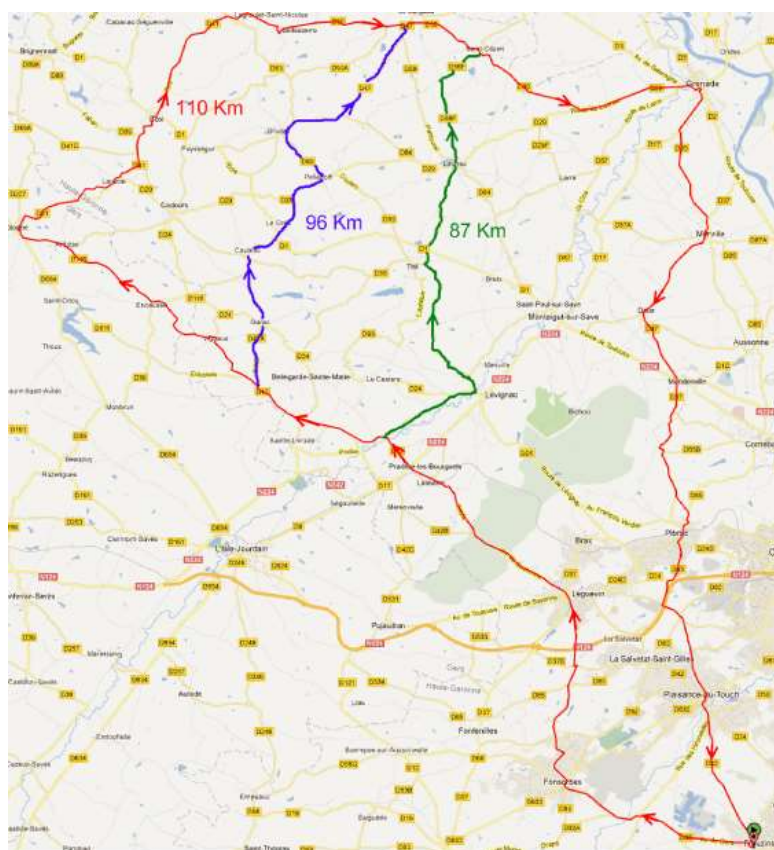

# FAC\_84

Départ Commun : Frouzins – Fonsorbes – St Flour – Léguevin – Lasserre – Pradère

Circuit N°1 (87 km ; 450 m) : Menville – Thil – Launac

Circuit N°2 (96 km ; 680 m) : Bellegarde St Marie – Garac – Caubiach – Le Grès – Pelleport – Le Burgaud

Circuit N°3 (112 km ; 930 m) : Vignaux – Encausse – Ardizas – Cologne – Laréole – Cox – St Nicolas Labroulet – Belleserre – Le Burgaud

Retour Commun : St Cézert – Grenade – Merville – Daux – Mondonville – Pibrac – Plaisance – Frouzins.