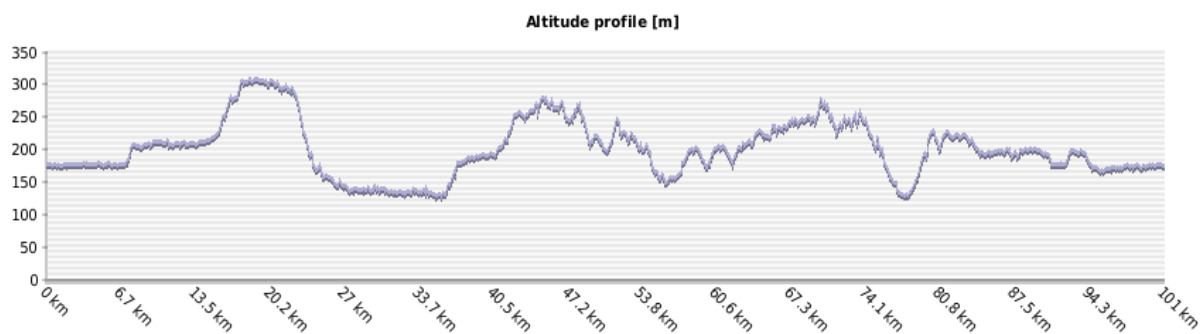

FAC_78

Ancien Circuit_66Bis

Départ Commun : Frouzins – Fonsorbes – Fontenilles – Arramous – Pujaudran

Circuit N°1 (72 km ; 675 m) : L'Isle Jourdain – Ste Livrade – Bellegarde Ste Marie

Circuit N°2 (86 km ; 710 m) : Mérenvielle – D17 – Pradère – Larmont – Menville – St Paul – Bretx – Thil – Bauregard – Caubiac

Circuit N°3 (105 km ; 930 m) : Mérenvielle – D17 – Pradère – Larmont – Menville – St Paul – Bretx – Thil – Bauregard – Caubiac – Cadours – Laréole – Cologne – Encausse

Retour Commun : Garac – Le Castéra – Lévigac – Brax – Léguevin – Plaisance – Frouzins.