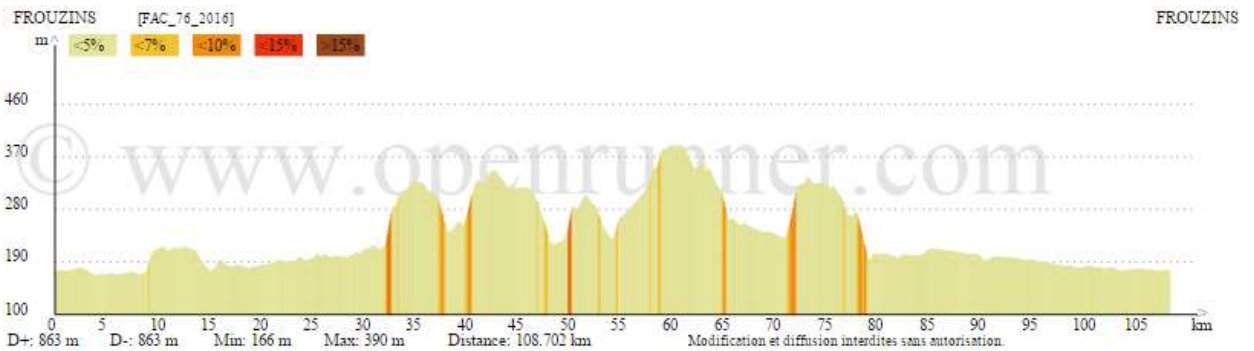

FAC_76

Départ Commun : Frouzins – Muret – Eaunes – Lagardelle – Miremont – Carrefour de Maressac

Circuit N°1 (75 km ; 350 m) : Maressac – Lézat – St Sulpice

Circuit N°2 (94 km ; 710 m) : Caujac – Gaillac Toulza – St Ybars – Castagnac – Latrape – D25c – Marquefave

Circuit N°3 (106 km ; 890 m) : Caujac – Gaillac Toulza – St Ybars – Massabrac – à droite Ste Suzanne – D19 Sieuras – Bax – Mailholas – D25c – Marquefave

Retour Commun : Capens – Longages – Lavernose – Ox – Frouzins.