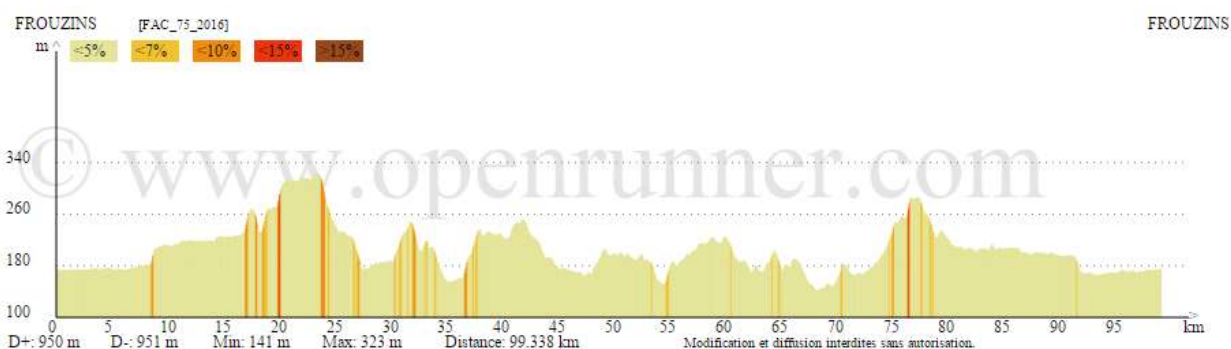

FAC_75

Départ Commun : Frouzins – Bas de Fonsorbes – Ch. Espie – Ch. Mingescebe – Mathieu – Nauses – Cambernard – St Foy – St Thomas – D53A Vallée de la Boboulouze – Pompiac – Cazaux-Savès

Circuit N°1 (83 km ; 605 m) : Marestaing – Vallée de la Save – Rte Gimont

Circuit N°2 (94 km ; 850 m) : Castillon-Savès – Monferran-Savès – Garbic – D161 – Clermont-Savès

Circuit N°3 (100 km ; 910 m) : Maurens – Grimont – Escomeboeuf – Garbic – D161 – Clermont-Savès

Retour Commun : Isle Jourdain – Goudourville – Lias – Fontenilles – Zoo – Plaisance – Frouzins.