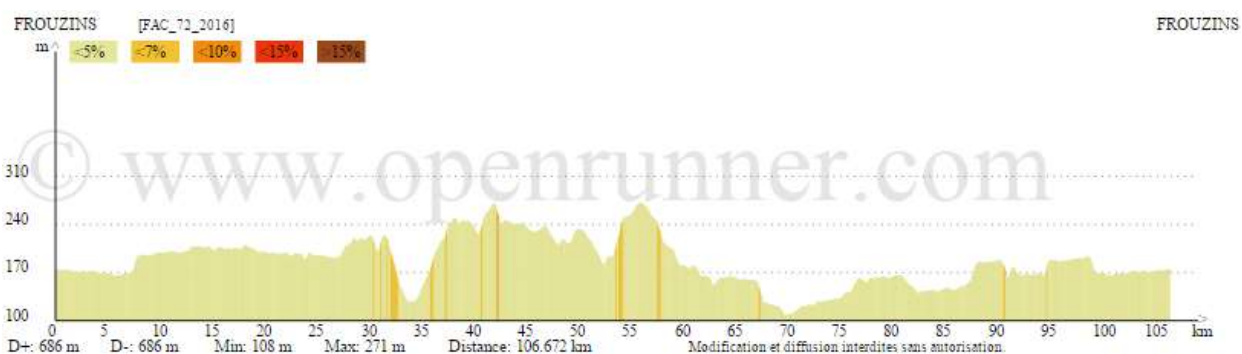

FAC_72

Départ Commun : Frouzins – Plaisance – Zoo – Fontenilles – Léguevin – Brax –
Lévignac

Circuit N°1 (70 km ; 285 m) : Merville – St Paul – Rte de Grenade – La Grange

Circuit N°2 (88 km ; 385 m) : Merville – St Paul – Launac – Grenade

Circuit N°3 (103 km ; 675 m) : Le Castera – Garac – Cadours – Pelleport –
Launac – Grenade

Retour Commun : Merville – Aussonne – Cornebarrieu – Pibrac – Plaisance –
Frouzins.

[Retour Liste Circuits](#)