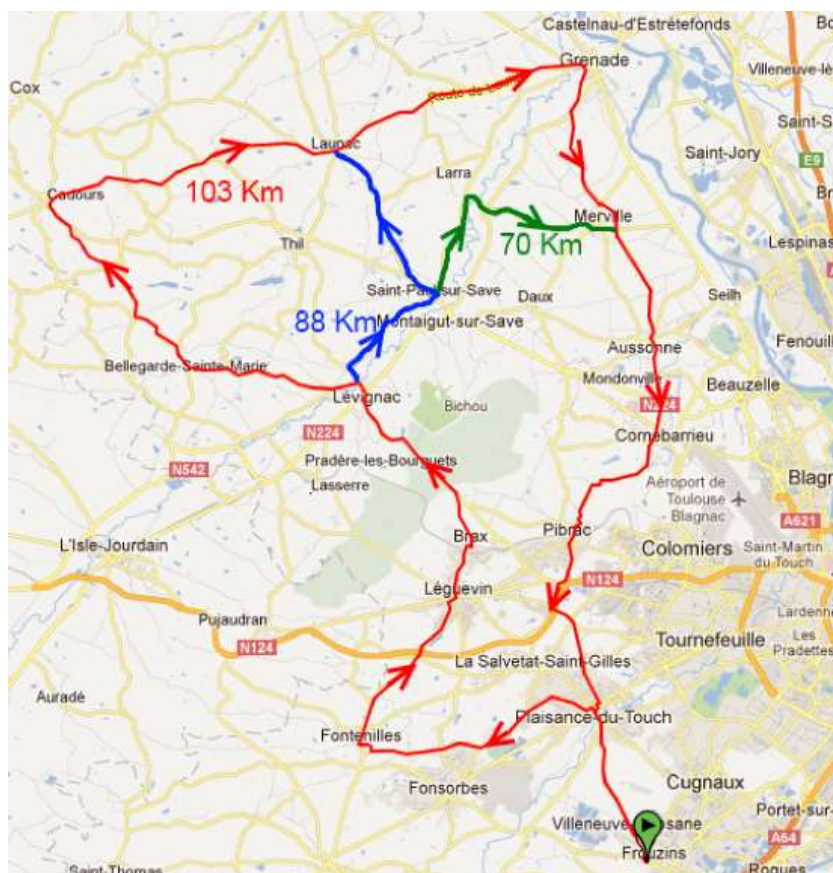

FAC_72

Départ Commun : Frouzins – Plaisance – Zoo – Fontenilles – Léguevin – Brax –
Lévignac

Circuit N°1 (70 km ; 285 m) : Merville – St Paul – Rte de Grenade – La Grange

Circuit N°2 (88 km ; 385 m) : Merville – St Paul – Launac – Grenade

Circuit N°3 (103 km ; 675 m) : Le Castera – Garac – Cadours – Pelleport –
Launac – Grenade

Retour Commun : Merville – Aussonne – Cornebarrieu – Pibrac – Plaisance –
Frouzins.

[Retour Liste Circuits](#)