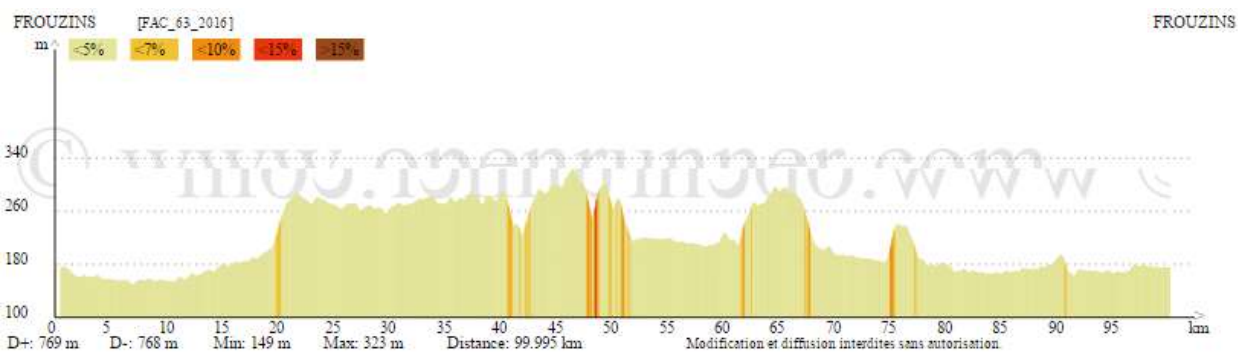

FAC_63

Départ Commun : Frouzins – Roques – Pinsaguel – Falgarde – Corronsac –
Montbrun – Nailloux

Circuit N°1 (75 km ; 360 m) : D622 vers l'ouest

Circuit N°2 (88 km ; 630 m) : Cintegabelle

Circuit N°3 (98 km ; 720 m) : Montgeard – D43H – Gibel – Calmont – Cintegabelle –
D35 direction Daujas – D43

Retour Commun : Sicardou – D43 bas Auragne – Grépiac – Venerque – Labarthe –
Muret – Frouzins.

[Retour Liste Circuits](#)