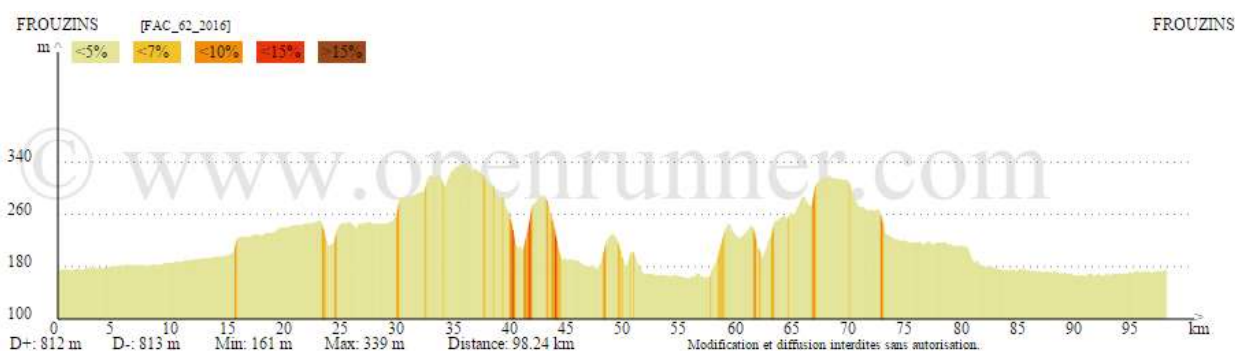

FAC_62

Départ Commun : Frouzins – Seysses – Aéroport – Lherm – Berat – Rieumes

Circuit N°1 (71 km ; 365 m) : Lahage

Circuit N°2 (85 km ; 560 m) : Monblanc – Lahillaire – D632

Circuit N°3 (98 km ; 800 m) : St Romain – Laymont – Lombez – Le Mona – Nizas

Retour Commun : Bragayrac – St Foy – St Lys – Crabille – Bas de Fonsorbes – Plaisance – Cugnaux – Frouzins.

[Retour Liste Circuits](#)