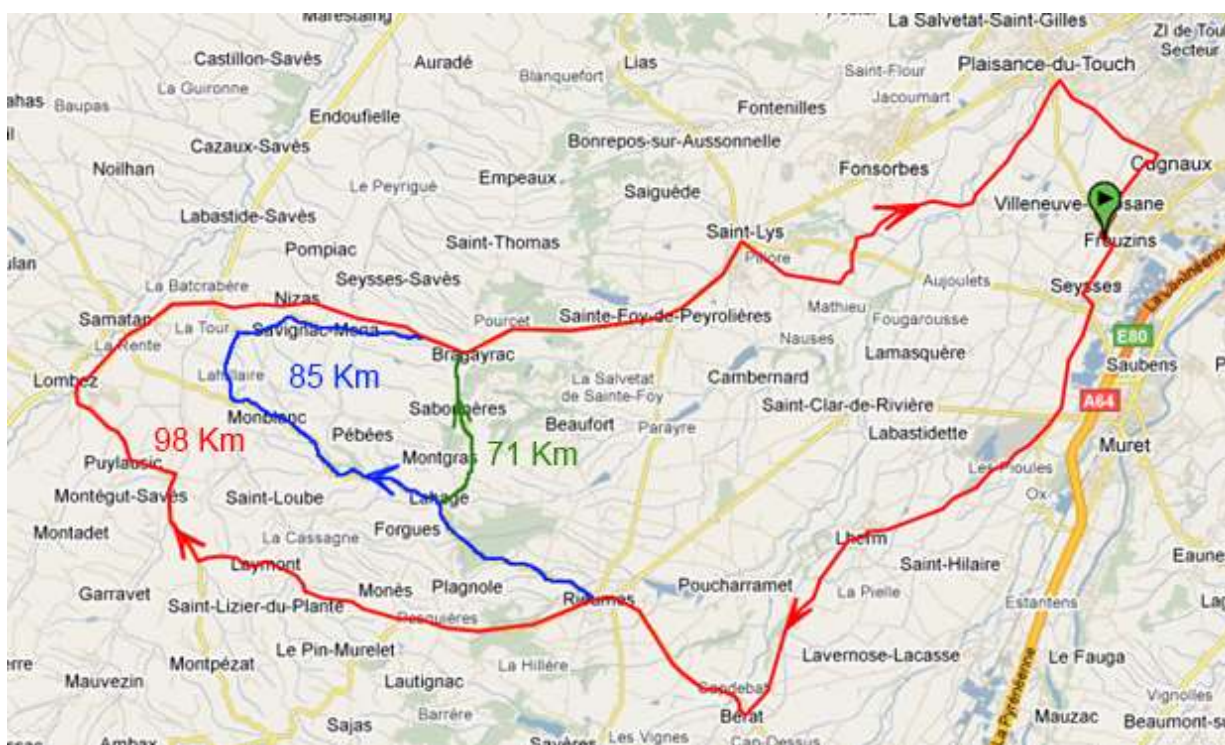

FAC_62

Départ Commun : Frouzins – Seysses – Aéroport – Lherm – Berat – Rieumes

Circuit N°1 (71 km ; 365 m) : Lahage

Circuit N°2 (85 km ; 560 m) : Monblanc – Lahillaire – D632

Circuit N°3 (98 km ; 800 m) : St Romain – Laymont – Lombez – Le Mona – Nizas

Retour Commun : Bragayrac – St Foy – St Lys – Crabille – Bas de Fonsorbes – Plaisance – Cugnaux – Frouzins.

[Retour Liste Circuits](#)