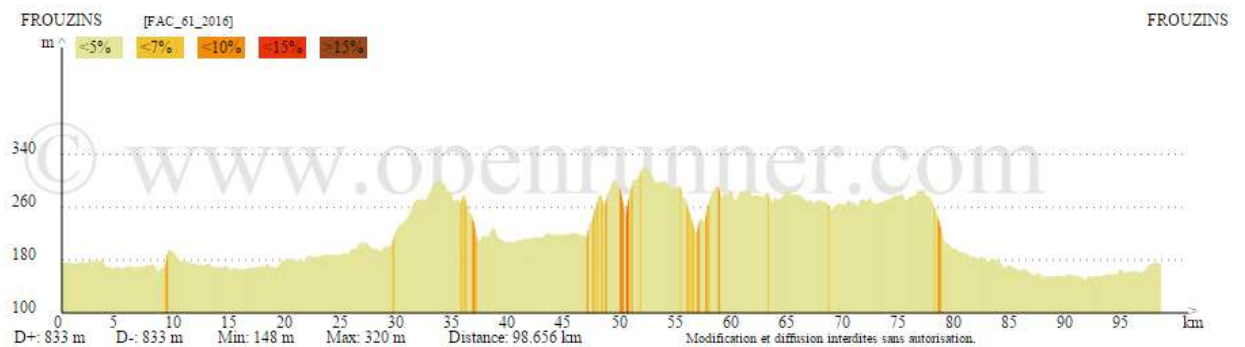

FAC_61

Départ Commun : Frouzins – Muret – Labarthe – Venerque

Circuit N°1 (77 km ; 430 m) : D35D – Vallée du Tedelou – Bas de Labruyère – Dorsat – Auragne – D622

Circuit N°2 (85 km ; 540 m) : Grepiac – Auterive – Cintegabelle

Circuit N°3 (98 km ; 690 m) : Grepiac – Auterive – Cintegabelle – Calmont – D43 – Gibel – D19- Montgeard

Retour Commun : Nailloux – Carrefour St Leon – à droite Montbrun – Lacroix Falgarde – Pinsaguel – Frouzins.