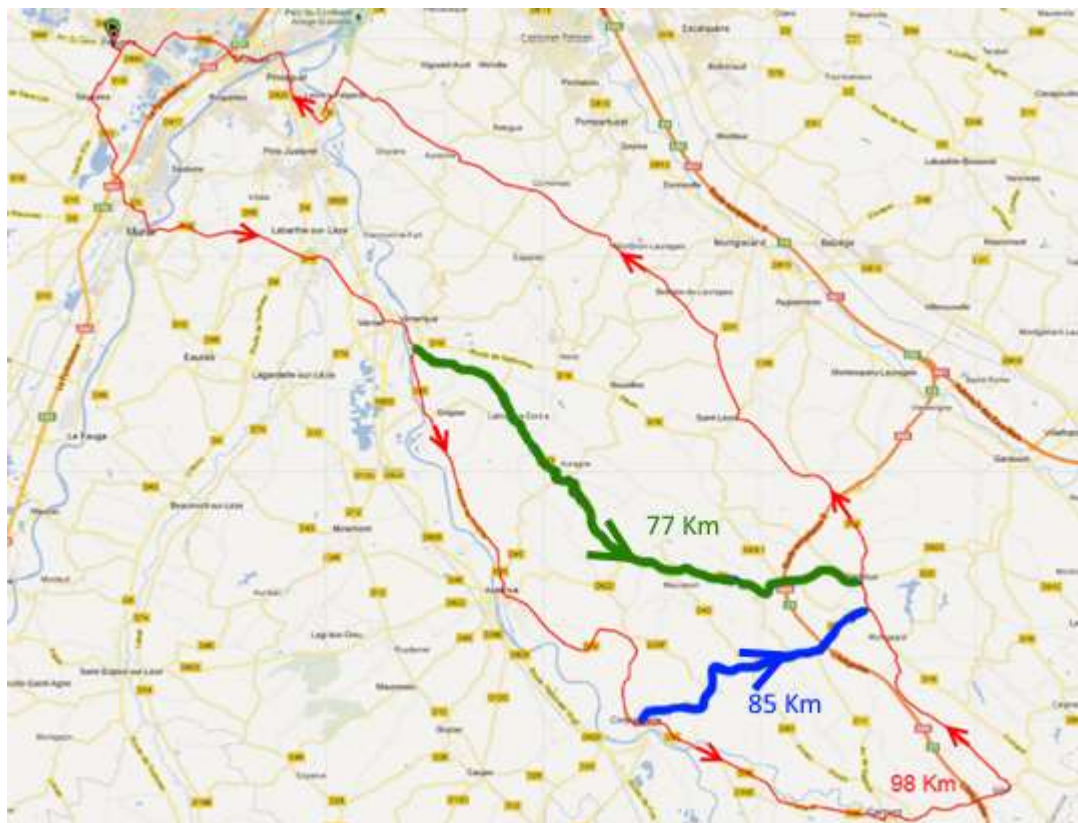

FAC_61

Départ Commun : Frouzins – Muret – Labarthe – Venerque

Circuit N°1 (77 km ; 430 m) : D35D – Vallée du Tedelou – Bas de Labruyère – Dorsat – Auragne – D622

Circuit N°2 (85 km ; 540 m) : Grepiac – Auterive – Cintegabelle

Circuit N°3 (98 km ; 690 m) : Grepiac – Auterive – Cintegabelle – Calmont – D43 – Gibel – D19- Montgeard

Retour Commun : Nailloux – Carrefour St Leon – à droite Montbrun – Lacroix Falgarde – Pinsaguel – Frouzins.