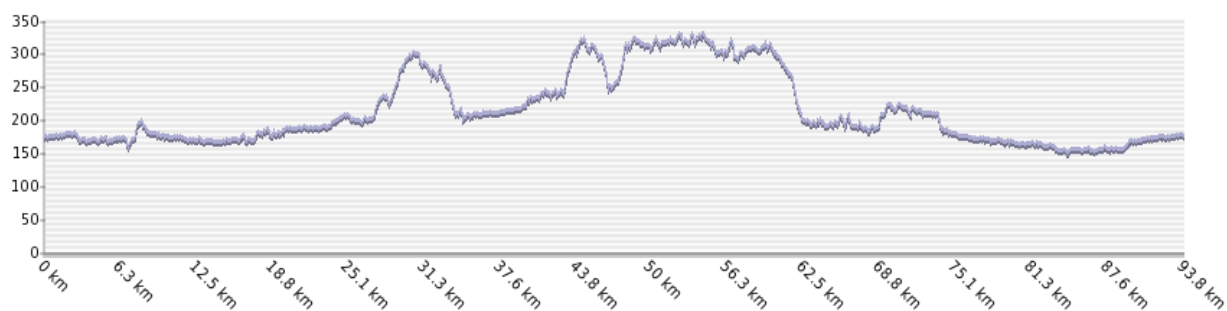

FAC_60

Ancien Circuit_11

Départ Commun : Frouzins – Muret – Labarthe – Venerque – Grepiac – Auterive

Circuit N°1 (72 km ; 345 m) : Miremont – Auribail

Circuit N°2 (82 km ; 460 m) : Crazac – Esperce – Pélèchenne – Saintes – D48

Circuit N°3 (95 km ; 680 m) : Cintegabelle – St Quirc – Gaillac-Toulza – D28D –
Contery – Sr Paul – Escayre – Esperce – Pélèchenne – Saintes – D48

Retour Commun : Beaumont – Maurat – Les Lyons – Eaunes – Villate – Pins Justaret
– Roquette – Pinsaguel – Portet – Cugnaux – Frouzins.