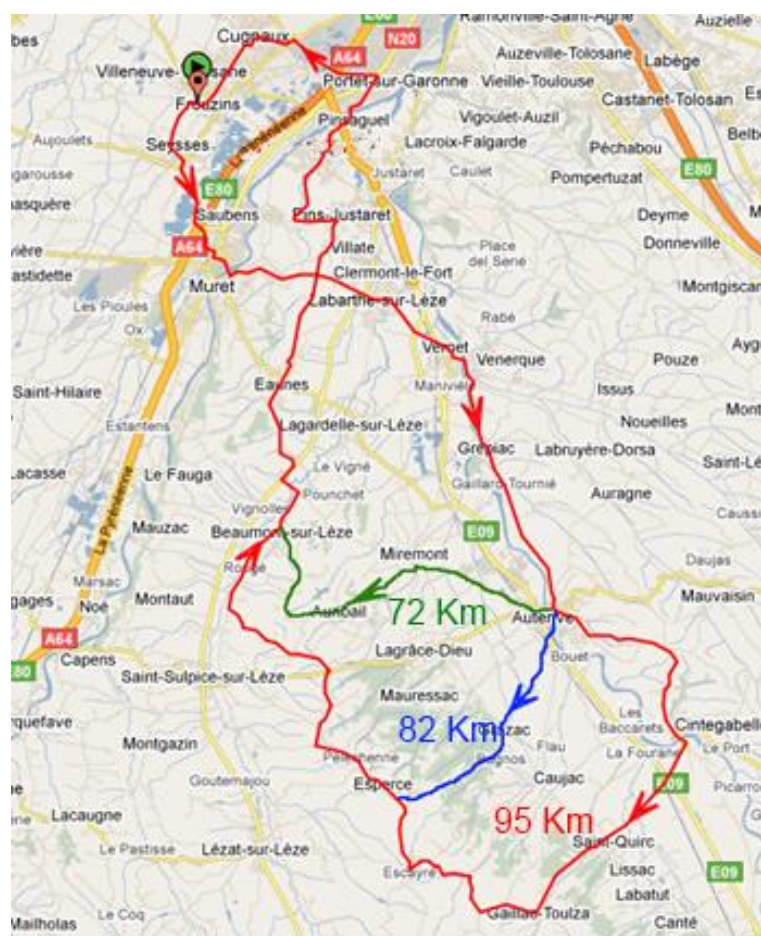

FAC_60

Ancien Circuit_11

Départ Commun : Frouzins – Muret – Labarthe – Venerque – Grepiac – Auterive

Circuit N°1 (72 km ; 345 m) : Miremont – Auribail

Circuit N°2 (82 km ; 460 m) : Crazac – Esperce – Pélèchenne – Saintes – D48

Circuit N°3 (95 km ; 680 m) : Cintegabelle – St Quirc – Gaillac-Toulza – D28D –
Contery – Sr Paul – Escayre – Esperce – Pélèchenne – Saintes – D48

Retour Commun : Beaumont – Maurat – Les Lyons – Eaunes – Villate – Pins Justaret
– Roquette – Pinsaguel – Portet – Cugnaux – Frouzins.

[Retour Liste Circuits](#)