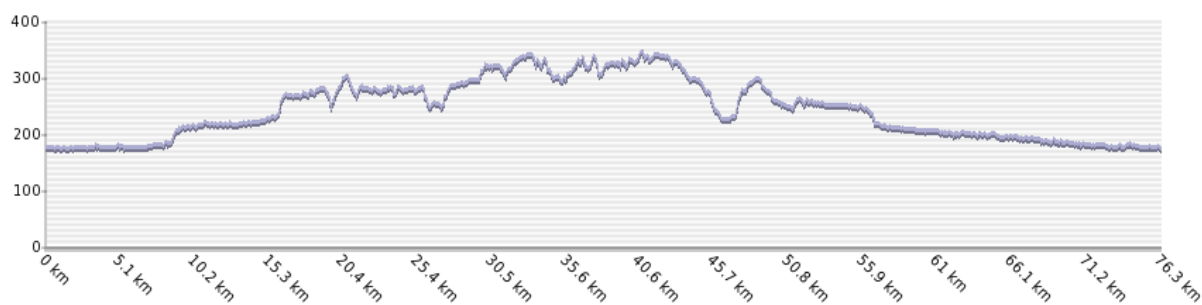

FAC_6

Ancien Circuit_41Bis

Départ Commun : Frouzins – St Lys – St Foy – La Salvetat – Beaufort – Rieumes

Circuit N°1 (60 km ; 250 m) : Rte Riumes

Circuit N°2 (68 km ; 400 m) : Savères – Labastide-Clermont

Circuit N°3 (79 km ; 475 m) : D3 – Sajas – Savères – Labastide-Clermont

Retour Commun : Bérat – Lavernose – Frouzins.

[Retour Liste Circuits](#)