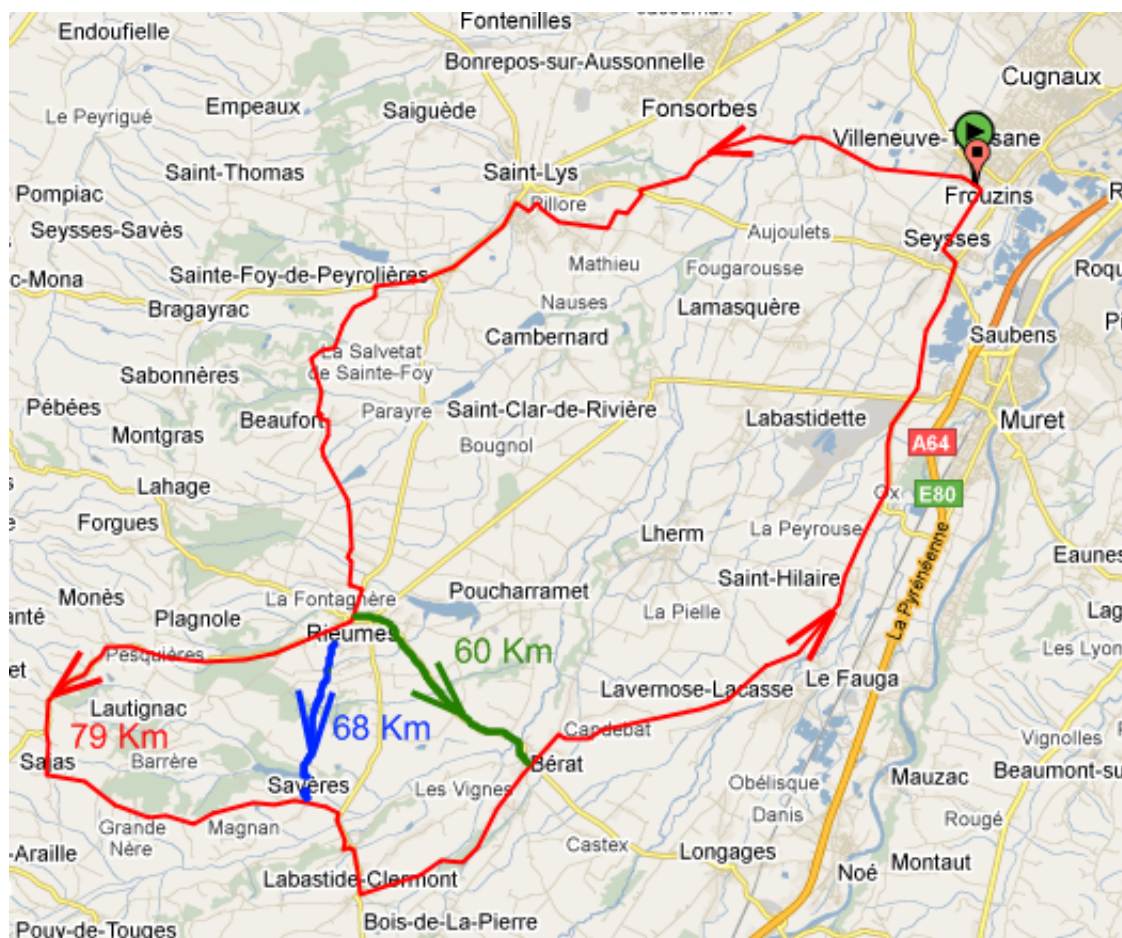

FAC_6

Ancien Circuit_41Bis

Départ Commun : Frouzins – St Lys – St Foy – La Salvetat – Beaufort – Rieumes

Circuit N°1 (60 km ; 250 m) : Rte Riumes

Circuit N°2 (68 km ; 400 m) : Savères – Labastide-Clermont

Circuit N°3 (79 km ; 475 m) : D3 – Sajas – Savères – Labastide-Clermont

Retour Commun : Bérat – Lavernose – Frouzins.

[Retour Liste Circuits](#)