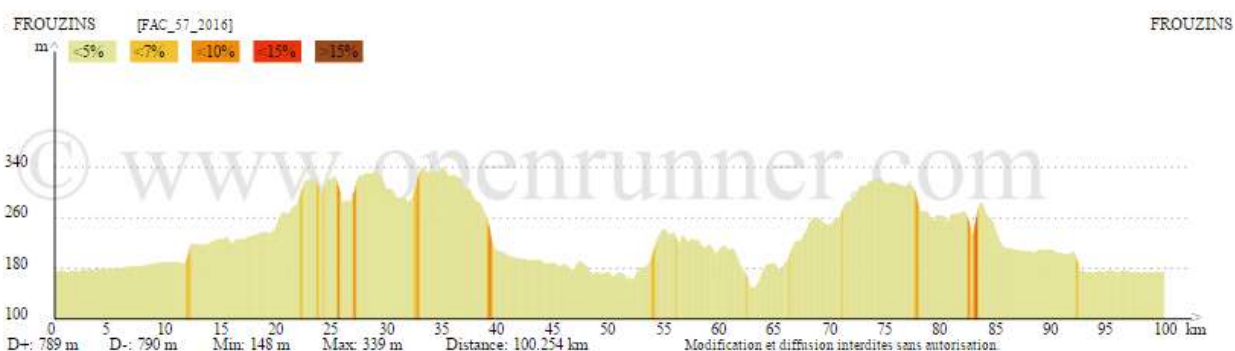

FAC_57

Départ Commun : Frouzins – Seysses – Labastidette – St Clar – Payraré – Beaufort – Sabonnères

Circuit N°1 (75 km; 560 m) : Bragayrac – Seysses-Savés

Circuit N°2 (90 km; 680 m) : Lahage – D119 – Montblanc – Lahillaire – Le Mona – D634

Circuit N°3 (98 km; 770 m) : Lahage – Forgues – Pagnole – St Romain – Rte de Laymont puis D206 St-Loube – Lahillaire – Le Mona – D634

Retour Commun : Pompiac « Les montagnes Russes » – D634 – Aurade – Empeaux – St-Thomas – Rte Ste Foys puis Saiguède – Bonrepos – Fonsorbes – Frouzins.