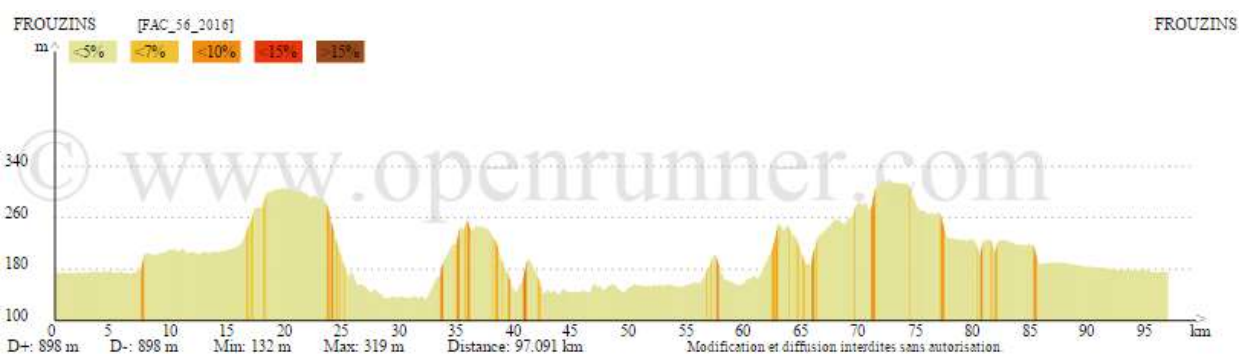

FAC_56

Départ Commun : Frouzins – Fonsorbes – Fontenilles

Circuit N°1 (68 km; 412 m) : Bonrepos – Blanquefort – Auradé – Entiaux

Circuit N°2 (80 km; 520 m) : Les Arramous – Pujaudran – l'Isle Jourdain

Circuit N°3 (98 km; 720 m) : Les Arramous – Pujaudran – Mérenvielle – Rte de Larmon – Le Castera – Bellegarde Ste-Marie – Ste Livrade – Rte du Golf – Isle Jourdain

Retour Commun : Marestaing – Cazaux Savès – Pompiac – Seysses Savès – Bragayrac – Ste Foy – Cambernard – St Clar – Seysses – Frouzins.

[Retour Liste Circuits](#)