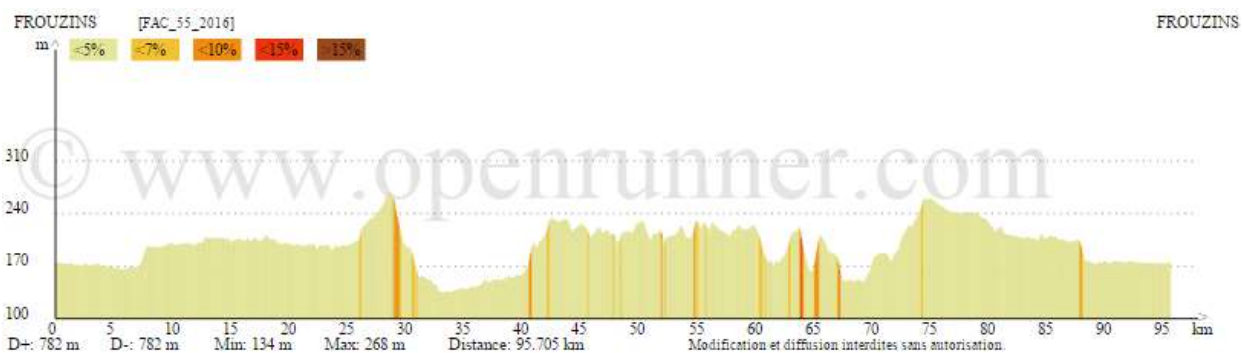

# FAC\_55

Départ Commun : Frouzins – Plaisance – Zoo – Fontenilles – Leguevin – Merenvielle

Circuit N°1 (67 km ; 360 m) : Segoufielle – Rte du Golf – Isle Jourdain

Circuit N°2 (82 km ; 500 m) : D42 – Roulan – D42A – D39 – Monbrun – Razengues – Clermont Saves – D161 – Isle Jourdain

Circuit N°3 (96 km ; 780 m) : Vignaux – Encausse – Monbrun – Razengues – Monferran-Savès – Castillon-Savès – Marestaing – Entiau

Retour Commun : Rte d'Auradé – Bonrepos – Fonsorbes – Frouzins.

[Retour Liste Circuits](#)