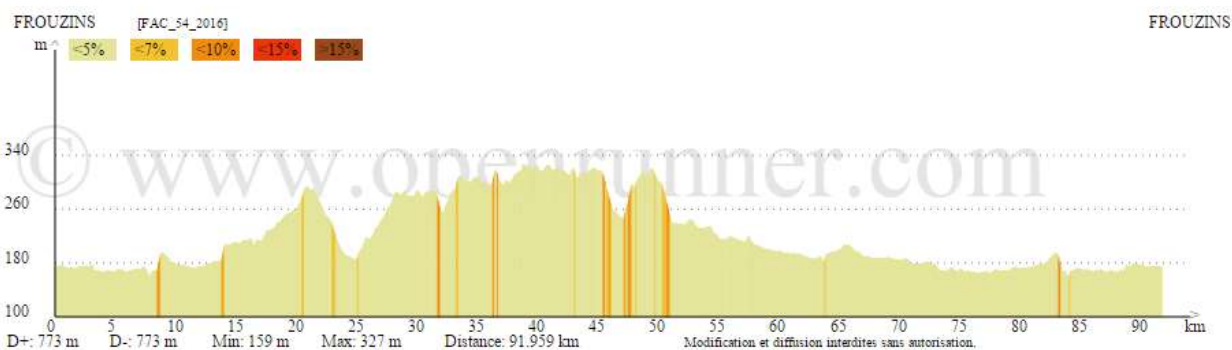

FAC_54

Départ Commun : Frouzins – Seysses – Muret – Labarthe – Eaunes – St Amans – Beaumont – Auribail

Circuit N°1 (70 km ; 360 m) : D48

Circuit N°2 (85 km ; 510 m) : Saintes – Pélèchenne – Esperce – Caujac

Circuit N°3 (95 km ; 730 m) : Saintes – Pélèchenne – Esperce – Escayre – Contery – D28 D Gaillac Toulza – Caujac

Retour Commun : Auterive – Grépiac – Venerque – Labarthe – Muret – Seysses – Frouzins.

[Retour Liste Circuits](#)