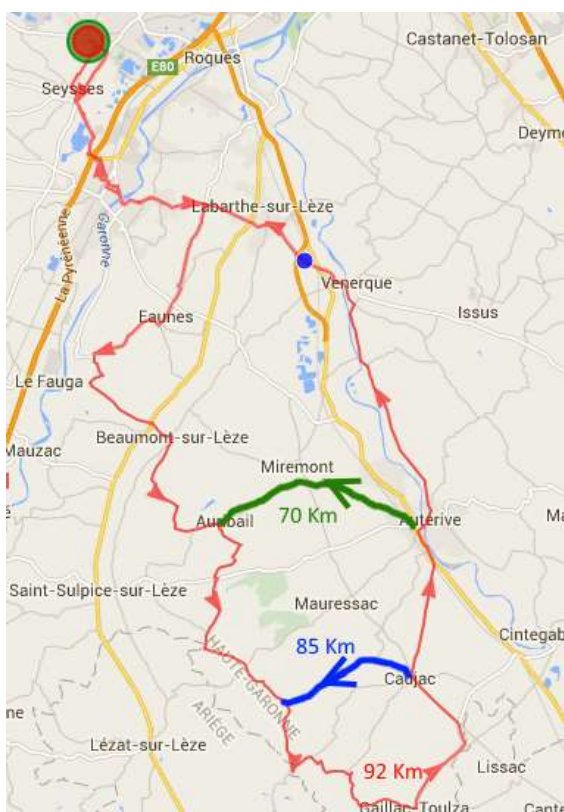

FAC_54

Départ Commun : Frouzins – Seysses – Muret – Labarthe – Eaunes – St Amans – Beaumont – Auribail

Circuit N°1 (70 km ; 360 m) : D48

Circuit N°2 (85 km ; 510 m) : Saintes – Pélèchenne – Esperce – Caujac

Circuit N°3 (95 km ; 730 m) : Saintes – Pélèchenne – Esperce – Escayre – Contery – D28 D Gaillac Toulza – Caujac

Retour Commun : Auterive – Grépiac – Venerque – Labarthe – Muret – Seysses – Frouzins.

[Retour Liste Circuits](#)