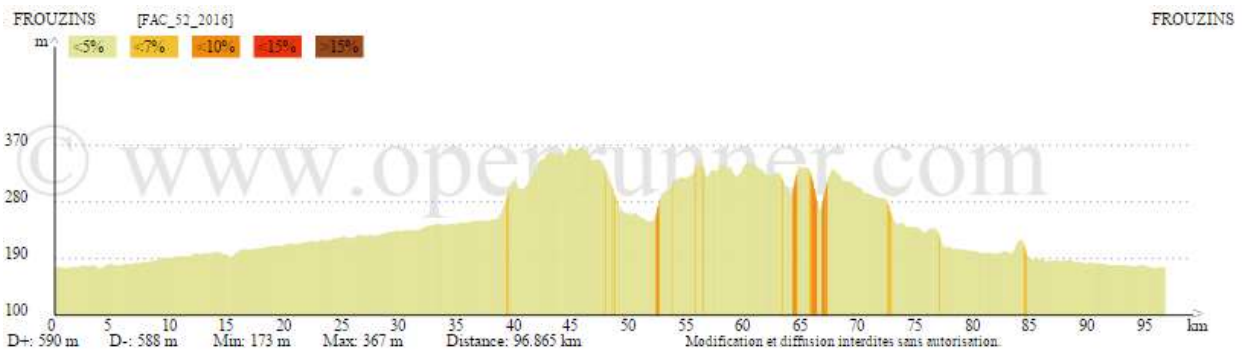

# FAC\_52

**Départ Commun :** Frouzins – Ox – Lavernose – Peyssies – Lafitte Vigordane

**Circuit N°1 (70 km ; 250 m) :** Bas de Gratens – Labastide Clermont – Savères

**Circuit N°2 (88 km ; 500 m) :** St Elix – Benque – Le Fousseret – Caselnau Picampeau – D83 – Pouy de Touges – Barrère – D3

**Circuit N°3 (95 km ; 650 m) :** St Elix – Benque – Le Fousseret – Caselnau Picampeau – D96 Caselnau Labrande – Sénares – St Araille – D3 – Sajas – Barrère – D3

**Retour Commun :** Rieumes –Poucharramet –St Clar –Lamasquère –Frouzins.